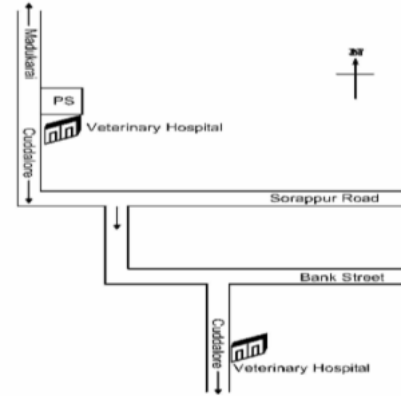

Polling Station Front View

Cad View

Key MAP View

SCALE - 1CM:1M

Minimum Base	Water	Ramp	Power Plug	Toilet	Dust/Cell
Fire (Photo)	✓	✓	✓	✓	✓

சட்டமன்றத் தொகுதியின் எண் மற்றும் பெயர் : 73-வாஜூர் பிரிவு எண் மற்றும் பெயர் 1-கொங்கம்பட்டு (வ.கி) & (ஊ), மைதானத் தெரு