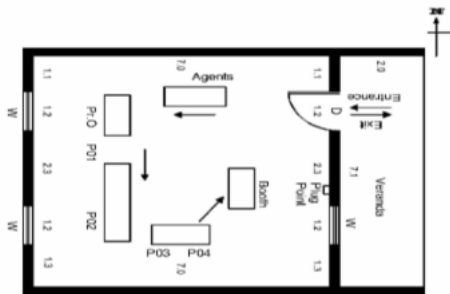

4. வாக்காளர்களின் எண்ணிக்கை

தொடங்கும் வரிசை எண்	முடியும் வரிசை எண்.	நிகர வாக்காளர்களின் எண்ணிக்கை			
		ஆண்	பெண்	மூன்றாம் பாலினம்	மொத்தம்
1	499	240	257	0	497

கையொப்பம்

Nazri Naksha

Google Map View

Polling Station Building Front View

Polling Station Front View

Cad View

Key MAP View

SCALE - 1CM:1M

Minimum Base	Water	Ramp	Power Plug	Toilet	Dust/Cell
Fire (Photo)	✓	✓	✓	✓	✓

சட்டமன்றத் தொகுதியின் எண் மற்றும் பெயர் : 73-வாஜூர் பிரிவு எண் மற்றும் பெயர் 1-கொங்கம்பட்டு (வ.கி) & (ஊ), மைதானத் தெரு