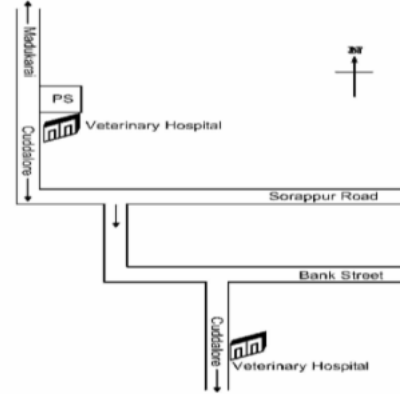

Polling Station Front View

Cad View

Key MAP View

SCALE - 1CM:1M

Minimum Base	Water	Ramp	Power Plug	Toilet	Door/ Gate
Facility (Presence)	✓	✓	✓	✓	✓

சட்டமன்றத் தொகுதியின் எண் மற்றும் பெயர் : 73-வாஜூர் பிரிவு எண் மற்றும் பெயர் 1-கொங்கம்பட்டு (வ.கி) & (ஊ), மாரியம்மன் கோயில் தெரு