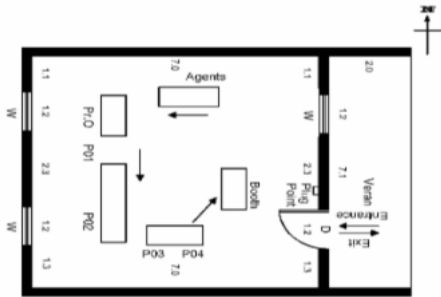

4. வாக்காளர்களின் எண்ணிக்கை

தொடங்கும் வரிசை எண்	முடியும் வரிசை எண்.	நிகர வாக்காளர்களின் எண்ணிக்கை			
		ஆண்	பெண்	மூன்றாம் பாலினம்	மொத்தம்
1	640	291	349	0	640

கையொப்பம்

Nazri Naksha

Google Map View

Polling Station Building Front View

Polling Station Front View

Cad View

Key MAP View

SCALE - 1CM:1M

Minimum Base	Water	Ramp	Power Plug	Toilet	Door/ Gate
Facility (Presence)	✓	✓	✓	✓	✓

சட்டமன்றத் தொகுதியின் எண் மற்றும் பெயர் : 73-வாஜூர் பிரிவு எண் மற்றும் பெயர் 1-கொங்கம்பட்டு (வ.கி) & (ஊ), மாரியம்மன் கோயில் தெரு