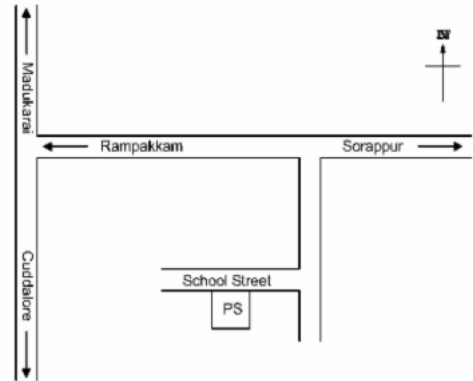

Google Map View

Polling Station Building Front View

Polling Station Front View

Cad View

Key MAP View

சட்டமன்றத் தொகுதியின் எண் மற்றும் பெயர் : 73-வாஜூர் பிரிவு எண் மற்றும் பெயர் 1-கொங்கம்பட்டு (வ.கி) & (ஊ), மெயின் ரோடு