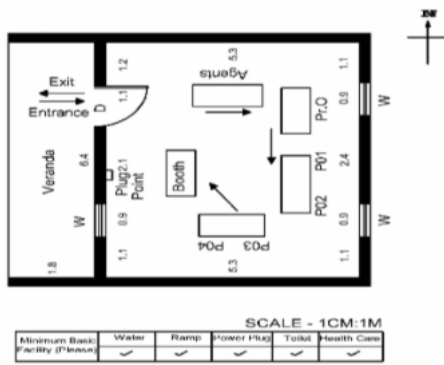

Google Map View

Polling Station Building Front View

Polling Station Front View

Cad View

Key MAP View

சட்டமன்றத் தொகுதியின் எண் மற்றும் பெயர் : 73-வாஜூர் பிரிவு எண் மற்றும் பெயர் 1-கொங்கம்பட்டு (வ.கி) & (ஊ), மெயின் ரோடு