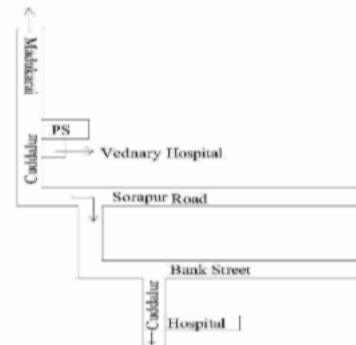

Google Map View

Polling Station Building Front View

Polling Station Front View

Cad View

Key MAP View

சட்டமன்றத் தொகுதியின் எண் மற்றும் பெயர் : 73-வாணூர் பிரிவு எண் மற்றும் பெயர் 1-ராமபாக்கம் (வ.கி) & (ஊ), முத்தாமலம்மன் கோயில் தெரு