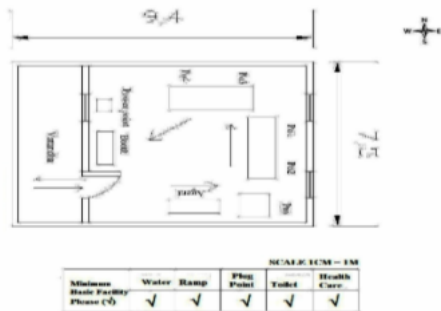

Google Map View

Polling Station Building Front View

Polling Station Front View

Cad View

Key MAP View

சட்டமன்றத் தொகுதியின் எண் மற்றும் பெயர் : 73-வாணூர் பிரிவு எண் மற்றும் பெயர் 1-ராமபாக்கம் (வ.கி) & (ஊ), முத்தாமலம்மன் கோயில் தெரு