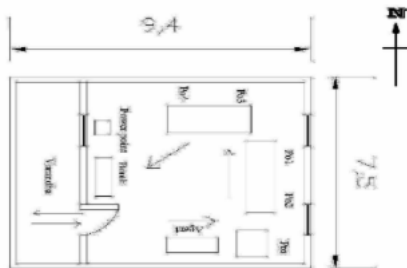

Google Map View

Polling Station Building Front View

Polling Station Front View

Cad View

Key MAP View

SCALE 1CM = 1M

	Water	Ramp	Flag Point	Toilet	Health Care
Minimum Basic Facility	✓	✓	✓	✓	✓
Phase (✓)					

சட்டமன்றத் தொகுதியின் எண் மற்றும் பெயர் : 73-வாஜூர் பிரிவு எண் மற்றும் பெயர் 1-ராமபாக்கம் (வ.கி) & (ஊ), சிவன் கோயில் தெரு