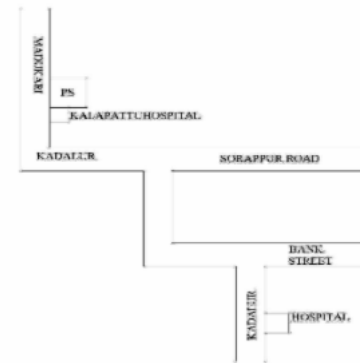

Google Map View

Polling Station Building Front View

Polling Station Front View

Cad View

Key MAP View

SCALE 1CM = 1M

	Water	Ramp	Flag Point	Toilet	Health Care
Minimum Basic Facility	✓	✓	✓	✓	✓
Phase (✓)					

சட்டமன்றத் தொகுதியின் எண் மற்றும் பெயர் : 73-வாஜூர் பிரிவு எண் மற்றும் பெயர் 1-ராமபாக்கம் (வ.கி) & (ஊ), சிவன் கோயில் தெரு