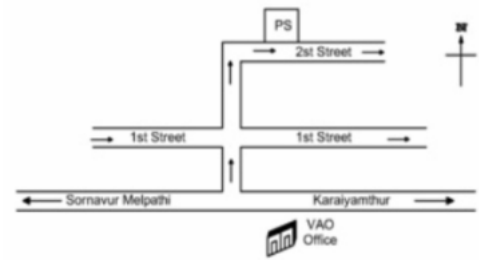

Key MAP View