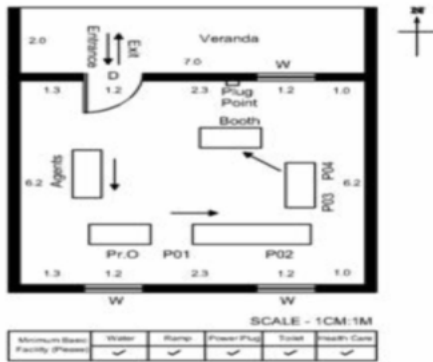

வாக்காளர் பதிவு அலுவலரின்
கையொப்பம்

Nazri Naksha

Google Map View

Polling Station Building Front View

Polling Station Front View

Cad View

Key MAP View

1 பெயர் : சாரதாம்பாள் கணவர் பெயர் : சின்னையன் வீட்டு எண் : 0 வயது : 71 பாலினம் : பெண் Photo is available	IKU177754	2 பெயர் : அருள்மொழி தந்தை பெயர் : சுப்ரமணி வீட்டு எண் : 0 வயது : 39 பாலினம் : பெண் Photo is available	IKU1792555	3 பெயர் : முல்லைக்கொடி கணவர் பெயர் : அய்யனார் வீட்டு எண் : 0 வயது : 35 பாலினம் : பெண் Photo is available	IKU1867084
4 பெயர் : ஜெயப்ரியா கணவர் பெயர் : மூவேந்தன் வீட்டு எண் : 0 வயது : 31 பாலினம் : பெண் Photo is available	IKU1792654	5 பெயர் : சூரியபிரகாஷ் தந்தை பெயர் : நாகராஜ் வீட்டு எண் : 0 வயது : 26 பாலினம் : ஆண் Photo is available	IKU1018886	6 பெயர் : சூரியா தந்தை பெயர் : செங்கேணி வீட்டு எண் : 0 வயது : 26 பாலினம் : ஆண் Photo is available	IKU1777630
7 பெயர் : ரூபாவதி தந்தை பெயர் : அய்யனார் வீட்டு எண் : 0 வயது : 25 பாலினம் : பெண் Photo is available	IKU1793736	8 பெயர் : வினோதினி தந்தை பெயர் : கணேசன் வீட்டு எண் : 00 வயது : 24 பாலினம் : பெண் Photo is available	IKU1793009	9 பெயர் : பிருந்தாவதி தந்தை பெயர் : முருகதாஸ் வீட்டு எண் : 0 வயது : 24 பாலினம் : பெண் Photo is available	IKU1792506
10 பெயர் : தனபுரி தந்தை பெயர் : ஏழுமலை வீட்டு எண் : 0 வயது : 23 பாலினம் : பெண் Photo is available	IKU1794874	11 பெயர் : ரஞ்சினி தந்தை பெயர் : முருகன் வீட்டு எண் : 0 வயது : 23 பாலினம் : பெண் Photo is available	IKU1777689	12 பெயர் : மருதவாணன் தந்தை பெயர் : கலியமூர்த்தி வீட்டு எண் : 0 வயது : 23 பாலினம் : ஆண் Photo is available	IKU1777671
13 பெயர் : தரணிதரன் தந்தை பெயர் : திருமால் வீட்டு எண் : 0 வயது : 23 பாலினம் : ஆண் Photo is available	IKU1777960	14 பெயர் : அன்பு செல்வம் தந்தை பெயர் : வீரமுத்து வீட்டு எண் : 0 வயது : 23 பாலினம் : ஆண் Photo is available	IKU1777945	15 பெயர் : ஆபவாணன் தந்தை பெயர் : பாபு வீட்டு எண் : 0 வயது : 23 பாலினம் : ஆண் Photo is available	IKU1777655
16 பெயர் : ஆர்த்தி தந்தை பெயர் : வரதராஜன் வீட்டு எண் : 0 வயது : 23 பாலினம் : பெண் Photo is available	IKU1792910	17 பெயர் : காயத்ரி கணவர் பெயர் : நரேன் குமார் வீட்டு எண் : 1 வயது : 35 பாலினம் : பெண் Photo is available	IKU0802678	18 பெயர் : ஆதித்தியன் ஆதித்தியன் தந்தை பெயர் : வரதராஜன் வீட்டு எண் : 01 வயது : 21 பாலினம் : ஆண் Photo is available	IKU1911080
19 பெயர் : ஜெயமாலினி கணவர் பெயர் : அகிலன் வீட்டு எண் : 1-158 வயது : 48 பாலினம் : பெண் Photo is available	LPN2720571	20 பெயர் : தெய்வாணை கணவர் பெயர் : தயாநிதி வீட்டு எண் : 1/163 வயது : 28 பாலினம் : பெண் Photo is available	IKU1777879	21 பெயர் : அபிநயபுரி தந்தை பெயர் : முருகன் வீட்டு எண் : 02 வயது : 21 பாலினம் : பெண் Photo is available	IKU1911064
22 பெயர் : விக்னேஷ் தந்தை பெயர் : நாகப்பன் வீட்டு எண் : 2-420 வயது : 30 பாலினம் : ஆண் Photo is available	IKU0879106	23 பெயர் : அருணா கணவர் பெயர் : வைரமணி வீட்டு எண் : 3 வயது : 53 பாலினம் : பெண் Photo is available	IKU0545889	24 பெயர் : ஏகவள்ளி தந்தை பெயர் : ஏகாம்பரம் வீட்டு எண் : 3 வயது : 33 பாலினம் : பெண் Photo is available	IKU0716324
25 பெயர் : கௌதமன் வைரமணி தந்தை பெயர் : வைரமணி வீட்டு எண் : 3 வயது : 31 பாலினம் : ஆண் Photo is available	IKU0545848	26 பெயர் : ராஜா தந்தை பெயர் : ஏகாம்பரம் வீட்டு எண் : 3 வயது : 30 பாலினம் : ஆண் Photo is available	IKU0716357	27 பெயர் : நிரமத் குமார் தந்தை பெயர் : முத்துக்குமரன் வீட்டு எண் : 3/7 வயது : 22 பாலினம் : ஆண் Photo is available	IKU1911122
28 பெயர் : சிவலிங்கம் தந்தை பெயர் : அய்யாவு வீட்டு எண் : 3-18A வயது : 56 பாலினம் : ஆண் Photo is available	LPN2719649	29 பெயர் : ஜெயபுரி கணவர் பெயர் : சிவலிங்கம் வீட்டு எண் : 3-18A வயது : 46 பாலினம் : பெண் Photo is available	LPN2719631	30 பெயர் : தமிழ்செல்வன் தந்தை பெயர் : சீசப்பிள்ளை வீட்டு எண் : 3-178 வயது : 32 பாலினம் : ஆண் Photo is available	IKU0546465