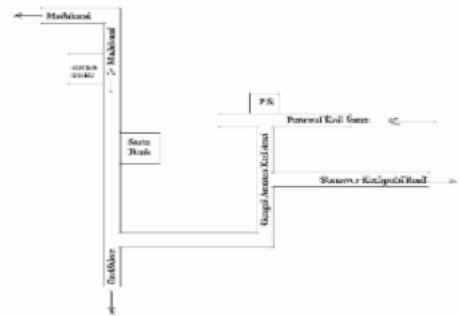

Google Map View

Polling Station Building Front View

Polling Station Front View

Cad View

Key MAP View

1 பெயர் : பிரவீணா தந்தை பெயர்: சண்முகம் வீட்டு எண் : 1 வயது : 21 பாலினம் : பெண்	IKU1916816 Photo is available	2 பெயர் : நந்தினி தந்தை பெயர்: சாரங்கபாணி வீட்டு எண் : 1-90 வயது : 23 பாலினம் : பெண்	IKU1795798 Photo is available	3 பெயர் : ஐயப்பன் தந்தை பெயர்: நரசிம்மன் வீட்டு எண் : 2-12 வயது : 35 பாலினம் : ஆண்	IKU0547489 Photo is available
4 பெயர் : ஐயப்பன் தந்தை பெயர்: பெருமாள் வீட்டு எண் : 3 வயது : 28 பாலினம் : ஆண்	IKU0803148 Photo is available	5 பெயர் : மாலதி தந்தை பெயர்: மணி வீட்டு எண் : 3 வயது : 28 பாலினம் : பெண்	IKU0803163 Photo is available	6 பெயர் : ஜெயபிரகாஷ் தந்தை பெயர்: தட்சணாமூர்த்தி வீட்டு எண் : 3/41 வயது : 25 பாலினம் : ஆண்	IKU1681758 Photo is available
7 பெயர் : தேன்மொழி கணவர் பெயர்: ராஜா வீட்டு எண் : 3/357 வயது : 35 பாலினம் : பெண்	IKU0943860 Photo is available	8 பெயர் : அறிவுழகன் தந்தை பெயர்: ஆறுமுகம் வீட்டு எண் : 3/408 வயது : 27 பாலினம் : ஆண்	IKU0985929 Photo is available	9 பெயர் : புண்ணியமூர்த்தி தந்தை பெயர்: நடேசன் வீட்டு எண் : 4-97 வயது : 65 பாலினம் : ஆண்	IKU0547885 Photo is available
10 பெயர் : முருகன் தந்தை பெயர்: நரசிங்கம் வீட்டு எண் : 9 வயது : 51 பாலினம் : ஆண்	IKU0104356 Photo is available	11 பெயர் : சரளா கணவர் பெயர்: முருகன் வீட்டு எண் : 9 வயது : 46 பாலினம் : பெண்	IKU0104331 Photo is available	12 பெயர் : அருணா தந்தை பெயர்: ராமமூர்த்தி வீட்டு எண் : 9-563 வயது : 33 பாலினம் : பெண்	IKU0843813 Photo is available
13 பெயர் : அருள் தந்தை பெயர்: ராமமூர்த்தி வீட்டு எண் : 9-563 வயது : 33 பாலினம் : ஆண்	IKU0843821 Photo is available	14 பெயர் : விசாலாட்சி தந்தை பெயர்: ரகு வீட்டு எண் : 11-1 வயது : 31 பாலினம் : பெண்	IKU0845123 Photo is available	15 பெயர் : விஜயசாந்தி தந்தை பெயர்: ராதா கிருஷ்ணன் வீட்டு எண் : 16 வயது : 24 பாலினம் : பெண்	IKU1809151 Photo is available
16 பெயர் : அமுதா கணவர் பெயர்: ராஜமோகன் வீட்டு எண் : 19 வயது : 41 பாலினம் : பெண்	IKU0143594 Photo is available	17 பெயர் : வெங்கடேசன் தந்தை பெயர்: சாரங்கபாணி வீட்டு எண் : 23-11 வயது : 27 பாலினம் : ஆண்	IKU0879650 Photo is available	18 பெயர் : அன்பு தந்தை பெயர்: சிங்காரவேலு வீட்டு எண் : 24-2 வயது : 50 பாலினம் : ஆண்	IKU0104323 Photo is available
19 பெயர் : பாக்கியலட்சுமி கணவர் பெயர்: பன்னீர்செல்வம் வீட்டு எண் : 28 வயது : 62 பாலினம் : பெண்	IKU1809136 Photo is available	20 பெயர் : செல்வி கணவர் பெயர்: பாலு வீட்டு எண் : 32 வயது : 40 பாலினம் : பெண்	LPN2941888 Photo is available	21 பெயர் : சிவகுமார் தந்தை பெயர்: தங்கவேல் வீட்டு எண் : 43 வயது : 27 பாலினம் : ஆண்	IKU1683663 Photo is available
22 பெயர் : சசிதரன் தந்தை பெயர்: தீனதயாளன் வீட்டு எண் : 45-3 வயது : 30 பாலினம் : ஆண்	IKU0700831 Photo is available	23 பெயர் : குப்பம்மாள் கணவர் பெயர்: குப்புசாமி வீட்டு எண் : 49-1 வயது : 72 பாலினம் : பெண்	IKU0104372 Photo is available	24 பெயர் : ராமச்சந்திரன் தந்தை பெயர்: குப்புசாமி வீட்டு எண் : 49-1 வயது : 41 பாலினம் : ஆண்	IKU0104398 Photo is available
# 25 பெயர் : ரேணுகா கணவர் பெயர்: ராஜாங்கம் வீட்டு எண் : 62/3 வயது : 27 பாலினம் : பெண்	IKU0943761 Photo is available	26 பெயர் : குமாரசாமி தந்தை பெயர்: சுப்புரமணியன் வீட்டு எண் : 73-2 வயது : 45 பாலினம் : ஆண்	IKU0104349 Photo is available	27 பெயர் : நித்யா கணவர் பெயர்: ஐயப்பன் வீட்டு எண் : 73-3 வயது : 34 பாலினம் : பெண்	IKU0700799 Photo is available
28 பெயர் : மகாதேவன் தந்தை பெயர்: தருசேசகன் வீட்டு எண் : 84 வயது : 34 பாலினம் : ஆண்	IKU0359984 Photo is available	29 பெயர் : தினேஷ்குமார் தந்தை பெயர்: துர்கேசன் வீட்டு எண் : 84-1 வயது : 33 பாலினம் : ஆண்	IKU0547794 Photo is available	30 பெயர் : தண்டபாணி தந்தை பெயர்: நடேசன் வீட்டு எண் : 85 வயது : 78 பாலினம் : ஆண்	LPN1287515 Photo is available