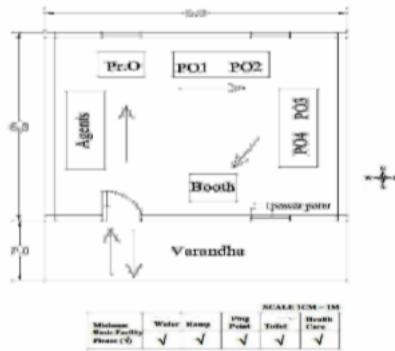

Google Map View

Polling Station Building Front View

Polling Station Front View

Cad View

Key MAP View

1 பெயர் : பிரவீணா தந்தை பெயர்: சண்முகம் வீட்டு எண் : 1 வயது : 21 பாலினம் : பெண்	IKU1916816 Photo is available	2 பெயர் : நந்தினி தந்தை பெயர்: சாரங்கபாணி வீட்டு எண் : 1-90 வயது : 23 பாலினம் : பெண்	IKU1795798 Photo is available	3 பெயர் : ஐயப்பன் தந்தை பெயர்: நரசிம்மன் வீட்டு எண் : 2-12 வயது : 35 பாலினம் : ஆண்	IKU0547489 Photo is available
4 பெயர் : ஐயப்பன் தந்தை பெயர்: பெருமாள் வீட்டு எண் : 3 வயது : 28 பாலினம் : ஆண்	IKU0803148 Photo is available	5 பெயர் : மாலதி தந்தை பெயர்: மணி வீட்டு எண் : 3 வயது : 28 பாலினம் : பெண்	IKU0803163 Photo is available	6 பெயர் : ஜெயபிரகாஷ் தந்தை பெயர்: தட்சணாமூர்த்தி வீட்டு எண் : 3/41 வயது : 25 பாலினம் : ஆண்	IKU1681758 Photo is available
7 பெயர் : தேன்மொழி கணவர் பெயர்: ராஜா வீட்டு எண் : 3/357 வயது : 35 பாலினம் : பெண்	IKU0943860 Photo is available	8 பெயர் : அறிவுழகன் தந்தை பெயர்: ஆறுமுகம் வீட்டு எண் : 3/408 வயது : 27 பாலினம் : ஆண்	IKU0985929 Photo is available	9 பெயர் : புண்ணியமூர்த்தி தந்தை பெயர்: நடேசன் வீட்டு எண் : 4-97 வயது : 65 பாலினம் : ஆண்	IKU0547885 Photo is available
10 பெயர் : முருகன் தந்தை பெயர்: நரசிங்கம் வீட்டு எண் : 9 வயது : 51 பாலினம் : ஆண்	IKU0104356 Photo is available	11 பெயர் : சரளா கணவர் பெயர்: முருகன் வீட்டு எண் : 9 வயது : 46 பாலினம் : பெண்	IKU0104331 Photo is available	12 பெயர் : அருணா தந்தை பெயர்: ராமமூர்த்தி வீட்டு எண் : 9-563 வயது : 33 பாலினம் : பெண்	IKU0843813 Photo is available
13 பெயர் : அருள் தந்தை பெயர்: ராமமூர்த்தி வீட்டு எண் : 9-563 வயது : 33 பாலினம் : ஆண்	IKU0843821 Photo is available	14 பெயர் : விசாலாட்சி தந்தை பெயர்: ரகு வீட்டு எண் : 11-1 வயது : 31 பாலினம் : பெண்	IKU0845123 Photo is available	15 பெயர் : விஜயசாந்தி தந்தை பெயர்: ராதா கிருஷ்ணன் வீட்டு எண் : 16 வயது : 24 பாலினம் : பெண்	IKU1809151 Photo is available
16 பெயர் : அமுதா கணவர் பெயர்: ராஜமோகன் வீட்டு எண் : 19 வயது : 41 பாலினம் : பெண்	IKU0143594 Photo is available	17 பெயர் : வெங்கடேசன் தந்தை பெயர்: சாரங்கபாணி வீட்டு எண் : 23-11 வயது : 27 பாலினம் : ஆண்	IKU0879650 Photo is available	18 பெயர் : அன்பு தந்தை பெயர்: சிங்காரவேலு வீட்டு எண் : 24-2 வயது : 50 பாலினம் : ஆண்	IKU0104323 Photo is available
19 பெயர் : பாக்கியலட்சுமி கணவர் பெயர்: பன்னீர்செல்வம் வீட்டு எண் : 28 வயது : 62 பாலினம் : பெண்	IKU1809136 Photo is available	20 பெயர் : செல்வி கணவர் பெயர்: பாலு வீட்டு எண் : 32 வயது : 40 பாலினம் : பெண்	LPN2941888 Photo is available	21 பெயர் : சிவகுமார் தந்தை பெயர்: தங்கவேல் வீட்டு எண் : 43 வயது : 27 பாலினம் : ஆண்	IKU1683663 Photo is available
22 பெயர் : சசிதரன் தந்தை பெயர்: தீனதயாளன் வீட்டு எண் : 45-3 வயது : 30 பாலினம் : ஆண்	IKU0700831 Photo is available	23 பெயர் : குப்பம்மாள் கணவர் பெயர்: குப்புசாமி வீட்டு எண் : 49-1 வயது : 72 பாலினம் : பெண்	IKU0104372 Photo is available	24 பெயர் : ராமச்சந்திரன் தந்தை பெயர்: குப்புசாமி வீட்டு எண் : 49-1 வயது : 41 பாலினம் : ஆண்	IKU0104398 Photo is available
# 25 பெயர் : ரேணுகா கணவர் பெயர்: ராஜாங்கம் வீட்டு எண் : 62/3 வயது : 27 பாலினம் : பெண்	IKU0943761 Photo is available	26 பெயர் : குமாரசாமி தந்தை பெயர்: சுப்புரமணியன் வீட்டு எண் : 73-2 வயது : 45 பாலினம் : ஆண்	IKU0104349 Photo is available	27 பெயர் : நித்யா கணவர் பெயர்: ஐயப்பன் வீட்டு எண் : 73-3 வயது : 34 பாலினம் : பெண்	IKU0700799 Photo is available
28 பெயர் : மகாதேவன் தந்தை பெயர்: தருசேசகன் வீட்டு எண் : 84 வயது : 34 பாலினம் : ஆண்	IKU0359984 Photo is available	29 பெயர் : தினேஷ்குமார் தந்தை பெயர்: துர்கேசன் வீட்டு எண் : 84-1 வயது : 33 பாலினம் : ஆண்	IKU0547794 Photo is available	30 பெயர் : தண்டபாணி தந்தை பெயர்: நடேசன் வீட்டு எண் : 85 வயது : 78 பாலினம் : ஆண்	LPN1287515 Photo is available