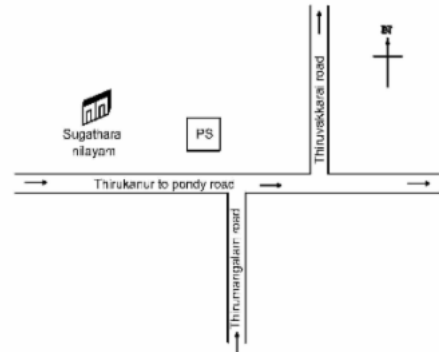

Key MAP View