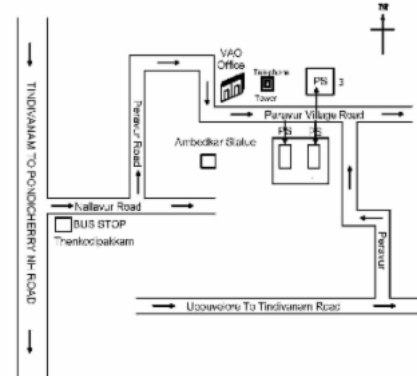

Google Map View

Polling Station Building Front View

Polling Station Front View

Cad View

Key MAP View

சட்டமன்றத் தொகுதியின் எண் மற்றும் பெயர் : 73-வாழார்
பிரிவு எண் மற்றும் பெயர் 1-பேராவூர் (வ.கி) & (ஊ), மெயின் ரோடு