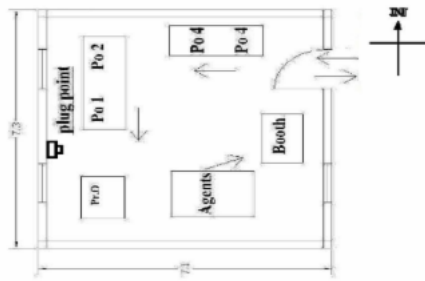

Google Map View

Polling Station Building Front View

Polling Station Front View

Cad View

Key MAP View

SCALE 1CM = 1M

Minimum Basic Facility Please (✓)	Water	Ramp	Plug Point	Toilet	Health Care
	✓	✓	✓	✓	✓

சட்டமன்றத் தொகுதியின் எண் மற்றும் பெயர் : 73-வாஜூர் பிரிவு எண் மற்றும் பெயர் 1-கொந்தமூர் (வ.கி) & (உஊ), பெருமாள் கோயில் தெரு