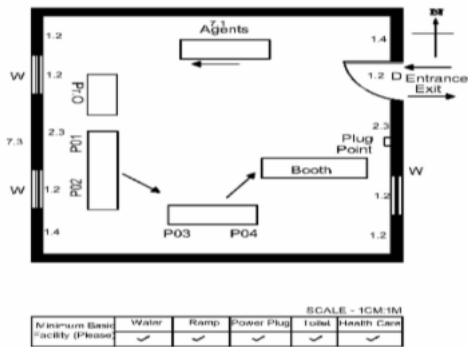

Google Map View

Polling Station Building Front View

Polling Station Front View

Cad View

Key MAP View

சட்டமன்றத் தொகுதியின் எண் மற்றும் பெயர் : 73-வாஜூர் பிரிவு எண் மற்றும் பெயர் 1-கொந்தமூர் (வ.கி) & (உஊ), அய்யனார்கோயில்தெரு