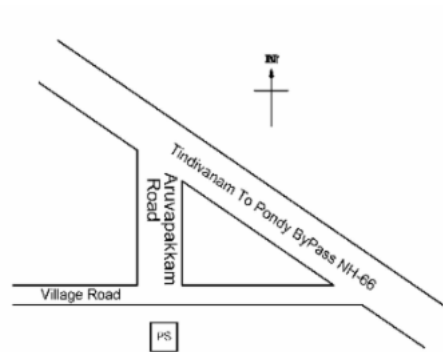

Key MAP View