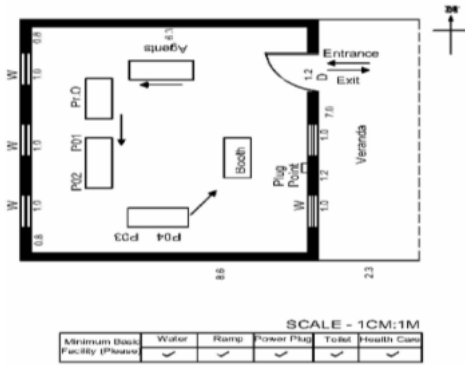

Google Map View

Polling Station Building Front View

Polling Station Front View

Cad View

Key MAP View

சட்டமன்றத் தொகுதியின் எண் மற்றும் பெயர் : 73-வாரூர் பிரிவு எண் மற்றும் பெயர் 1-தென்சிறுவனூர் (வ.கி) & (ஊ), அய்யனார் கோயில் தெரு