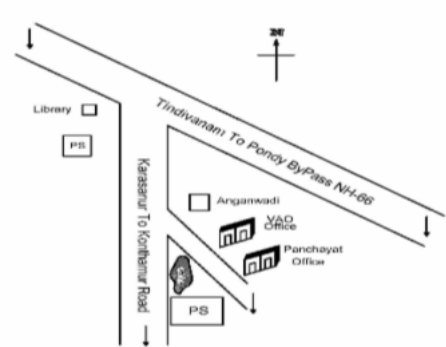

Google Map View

Polling Station Building Front View

Polling Station Front View

Cad View

Key MAP View

சட்டமன்றத் தொகுதியின் எண் மற்றும் பெயர் : 73-வாரூர் பிரிவு எண் மற்றும் பெயர் 1-தென்சிறுவனூர் (வ.கி) & (ஊ), அய்யனார் கோயில் தெரு