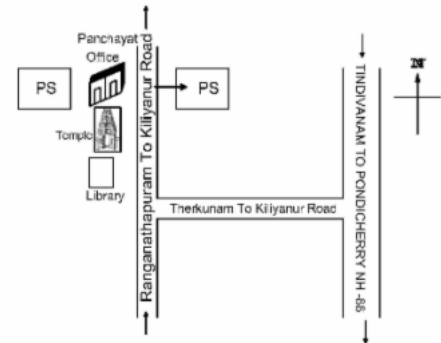

Key MAP View