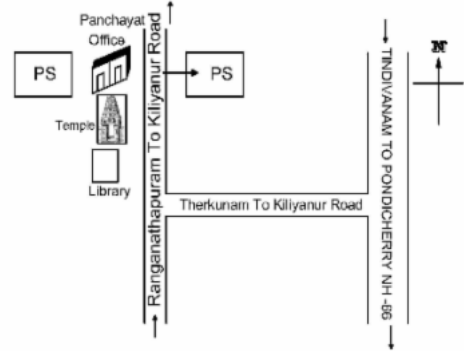

Key MAP View