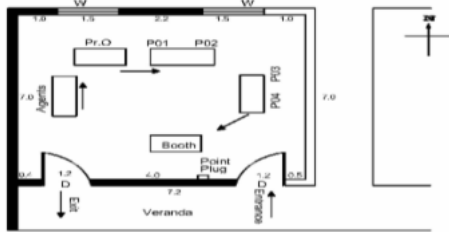

4. வாக்காளர்களின் எண்ணிக்கை

தொடங்கும் வரிசை எண்	முடியும் வரிசை எண்.	நிகர வாக்காளர்களின் எண்ணிக்கை			
		ஆண்	பெண்	மூன்றாம் பாலினம்	மொத்தம்
1	743	365	377	0	742

கையொப்பம்

Nazri Naksha

Google Map View

Polling Station Building Front View

Polling Station Front View

Cad View

SCALE - 1CM:1M

Minimum Basic Facility (Please)	Water	Ramp	Power Plug	Toilet	Health Care
	✓	✓	✓	✓	✓

Key MAP View

சட்டமன்றத் தொகுதியின் எண் மற்றும் பெயர் : 73-வாஜூர் பிரிவு எண் மற்றும் பெயர் 1-கீழ்க்காட்டப்பக்கம் (வ) & (உ), மாரியம்மன் கோயில் தெரு