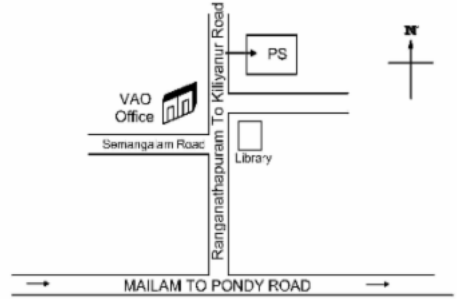

Polling Station Front View

Cad View

SCALE - 1CM:1M

Minimum Basic Facility (Please)	Water	Ramp	Power Plug	Toilet	Health Care
	✓	✓	✓	✓	✓

Key MAP View

சட்டமன்றத் தொகுதியின் எண் மற்றும் பெயர் : 73-வாஜூர் பிரிவு எண் மற்றும் பெயர் 1-கீழ்க்காட்டப்பக்கம் (வ) & (உ), மாரியம்மன் கோயில் தெரு