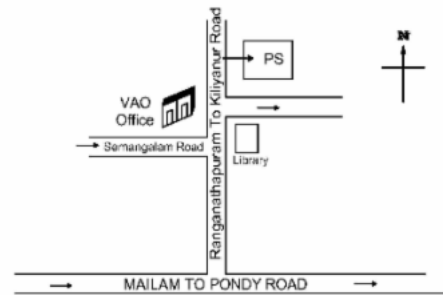

Google Map View

Polling Station Building Front View

Polling Station Front View

Cad View

Key MAP View

சட்டமன்றத் தொகுதியின் எண் மற்றும் பெயர் : 73-வாணூர் பிரிவு எண் மற்றும் பெயர் 1-முருக்கம் (வ.கி) & (ஊ), முருக்கம் கிராமம்