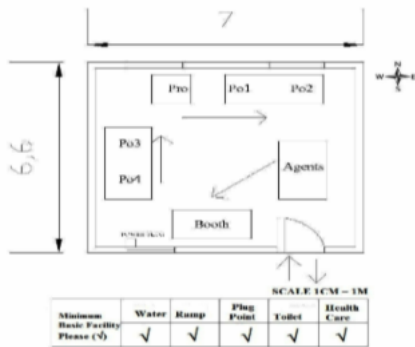

Google Map View

Polling Station Building Front View

Polling Station Front View

Cad View

Key MAP View

சட்டமன்றத் தொகுதியின் எண் மற்றும் பெயர் : 73-வாணூர் பிரிவு எண் மற்றும் பெயர் 1-முருக்கம் (வ.கி) & (ஊ), முருக்கம் கிராமம்