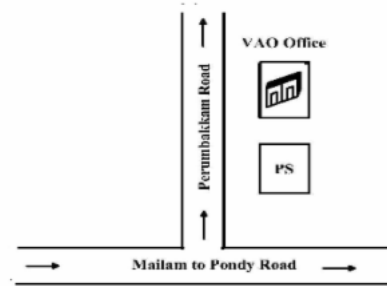

Google Map View

Polling Station Building Front View

Polling Station Front View

Cad View

Key MAP View

சட்டமன்றத் தொகுதியின் எண் மற்றும் பெயர் : 73-வாஜூர்
பிரிவு எண் மற்றும் பெயர் 1-பெரும்பாக்கம் (வ.கி) & (ஊ), பெரும்பாக்கம் (ஊர்)