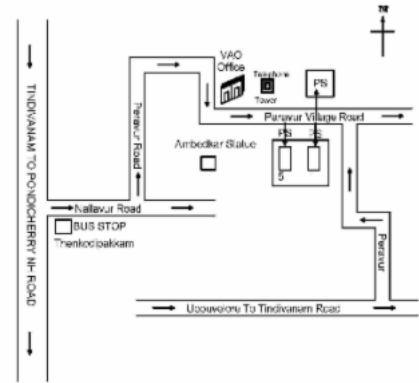

Key MAP View