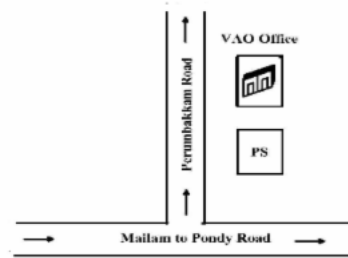

Key MAP View