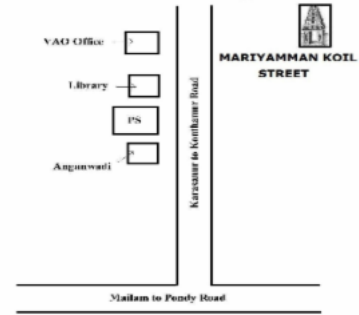

Key MAP View