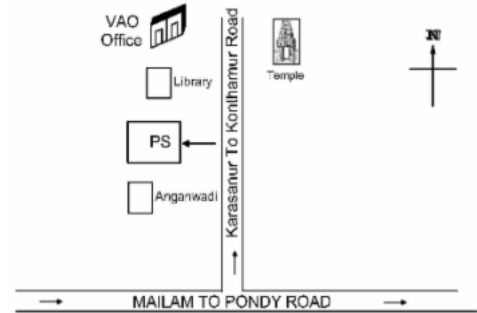

Google Map View

Polling Station Building Front View

Polling Station Front View

Cad View

Key MAP View

SCALE - 1CM:1M

Minimum Basic Facility (P.O.)	Water	Ramp	Power Plug	Toilet	Health Care
	✓	✓	✓	✓	✓

1 பெயர் : மஞ்சளா கணவர் பெயர்: கிருஷ்ணன் வீட்டு எண் : 0 வயது : 56 பாலினம் : பெண் Photo is available	IKU1160530	2 பெயர் : விஜய் தந்தை பெயர்: கிருஷ்ணன் வீட்டு எண் : 0 வயது : 32 பாலினம் : ஆண் Photo is available	IKU0448308	3 பெயர் : குமார் தந்தை பெயர்: கிருஷ்ணன் வீட்டு எண் : 0 வயது : 29 பாலினம் : ஆண் Photo is available	IKU0723445
4 பெயர் : நிவேதா விநாயகம் தந்தை பெயர்: விநாயகம் வீட்டு எண் : 0 வயது : 19 பாலினம் : பெண் Photo is available	IKU2063063	5 பெயர் : விஜய்ஷர்மி தந்தை பெயர்: வினாயகம் வீட்டு எண் : 1 வயது : 21 பாலினம் : பெண் Photo is available	IKU1931096	6 பெயர் : நிர்மலராஜ் தந்தை பெயர்: கண்ணுசாமி வீட்டு எண் : 1 வயது : 21 பாலினம் : ஆண் Photo is available	IKU1931104
7 பெயர் : கவிதா தந்தை பெயர்: கார்த்திகேயன் வீட்டு எண் : 1/16 வயது : 23 பாலினம் : பெண் Photo is available	IKU1831197	8 பெயர் : சுப்ரமணியன் தந்தை பெயர்: அர்சுனன் வீட்டு எண் : 1/27 வயது : 44 பாலினம் : ஆண் Photo is available	DSK2816353	9 பெயர் : கனிமொழி கணவர் பெயர்: சுப்பரமணியன் வீட்டு எண் : 1/27 வயது : 35 பாலினம் : பெண் Photo is available	IKU1017193
10 பெயர் : பச்சயம்மாள் கணவர் பெயர்: லோகநாதன் வீட்டு எண் : 1-30 வயது : 36 பாலினம் : பெண் Photo is available	IKU0565705	11 பெயர் : சஞ்சய் தந்தை பெயர்: லோகநாதன் வீட்டு எண் : 1/30 வயது : 20 பாலினம் : ஆண் Photo is available	IKU1987130	12 பெயர் : ராமு தந்தை பெயர்: தனகோட்டி வீட்டு எண் : 1-31A வயது : 81 பாலினம் : ஆண் Photo is available	IKU1153907
13 பெயர் : சஞ்சீவி தந்தை பெயர்: மாரிமுத்து வீட்டு எண் : 1/40 வயது : 36 பாலினம் : ஆண் Photo is available	IKU0367482	14 பெயர் : அன்னபூரணி கணவர் பெயர்: பூபாலன் வீட்டு எண் : 1-40 வயது : 28 பாலினம் : பெண் Photo is available	IKU0851717	15 பெயர் : வினோத்குமார் தந்தை பெயர்: கிருஷ்ணன் வீட்டு எண் : 1/41 வயது : 28 பாலினம் : ஆண் Photo is available	IKU0773002
16 பெயர் : அம்மச்சி கணவர் பெயர்: சுப்பிரமணி வீட்டு எண் : 1-42 வயது : 53 பாலினம் : பெண் Photo is available	IKU1153329	17 பெயர் : சங்கீதா கணவர் பெயர்: கணேசமூர்த்தி வீட்டு எண் : 1/59 வயது : 37 பாலினம் : பெண் Photo is available	IKU0448266	18 பெயர் : மஞ்சளா தந்தை பெயர்: ஏழுமலை வீட்டு எண் : 1-59 வயது : 33 பாலினம் : பெண் Photo is available	IKU0807099
19 பெயர் : கண்ணன் தந்தை பெயர்: கண்ணியப்பன் வீட்டு எண் : 1/60 வயது : 26 பாலினம் : ஆண் Photo is available	IKU0904672	S2 20 பெயர் : ஏழுமலை தந்தை பெயர்: கிருஷ்ணராஜ் ம வீட்டு எண் : 1/62 வயது : 21 பாலினம் : ஆண் Photo is available	IKU2077212	21 பெயர் : செல்வலட்சுமி கணவர் பெயர்: கிருஷ்ணன் வீட்டு எண் : 1-69 வயது : 51 பாலினம் : பெண் Photo is available	IKU0017046
22 பெயர் : செல்வக்குமரன் தந்தை பெயர்: கிருஷ்ணன் வீட்டு எண் : 1-69 வயது : 28 பாலினம் : ஆண் Photo is available	IKU0851733	23 பெயர் : அருள்குமார் தந்தை பெயர்: திருமால் வீட்டு எண் : 1-72 வயது : 32 பாலினம் : ஆண் Photo is available	IKU0565499	24 பெயர் : முரளி தந்தை பெயர்: அண்ணாமலை வீட்டு எண் : 1-93 வயது : 36 பாலினம் : ஆண் Photo is available	IKU0298042
25 பெயர் : பிரபாவதி கணவர் பெயர்: முரளி வீட்டு எண் : 1/93 வயது : 30 பாலினம் : பெண் Photo is available	IKU1848258	26 பெயர் : ஜெனார்த்தனன் தந்தை பெயர்: வேலு வீட்டு எண் : 1-96 வயது : 47 பாலினம் : ஆண் Photo is available	IKU0447995	27 பெயர் : சுமித்ரா தந்தை பெயர்: முனுசாமி வீட்டு எண் : 1/99 வயது : 26 பாலினம் : பெண் Photo is available	IKU0904714
28 பெயர் : சுகுணா கணவர் பெயர்: முருகன் வீட்டு எண் : 1-100 வயது : 36 பாலினம் : பெண் Photo is available	IKU0723700	29 பெயர் : வசந்தி கணவர் பெயர்: ரமேஷ் வீட்டு எண் : 1/104 வயது : 46 பாலினம் : பெண் Photo is available	IKU0367821	30 பெயர் : திருமால் தந்தை பெயர்: சாம்பசிவம் வீட்டு எண் : 1-116 வயது : 68 பாலினம் : ஆண் Photo is available	IKU1153964