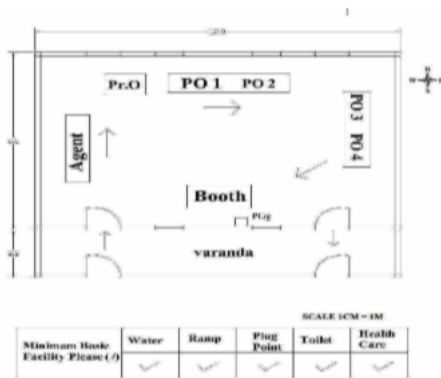

Google Map View

Polling Station Building Front View

Polling Station Front View

Cad View

Key MAP View

சட்டமன்றத் தொகுதியின் எண் மற்றும் பெயர் : 73-வாஜூர் பிரிவு எண் மற்றும் பெயர் 1-வி.கேணிப்பட்டு (வ.கி) & (உ), பெரியகேணிப்பட்டு