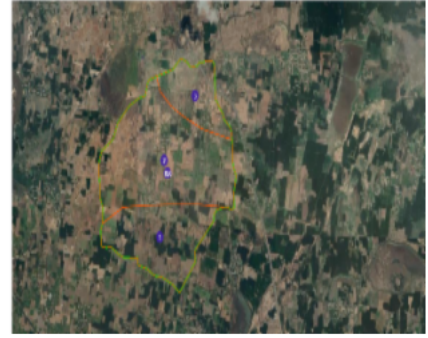

Google Map View

Polling Station Building Front View

Polling Station Front View

Cad View

Key MAP View

சட்டமன்றத் தொகுதியின் எண் மற்றும் பெயர் : 73-வாஜூர் பிரிவு எண் மற்றும் பெயர் 1-வி.கேணிப்பட்டு (வ.கி) & (உ), பெரியகேணிப்பட்டு