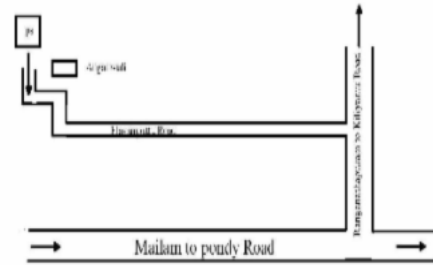

Google Map View

Polling Station Building Front View

Polling Station Front View

Cad View

Key MAP View

சட்டமன்றத் தொகுதியின் எண் மற்றும் பெயர் : 73-வாஜூர் பிரிவு எண் மற்றும் பெயர் 1-வி.கேணிப்பட்டு (வ.கி) & (உ), பெரியகேணிப்பட்டு