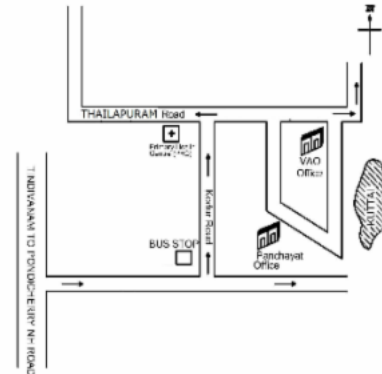

Cad View

Key MAP View