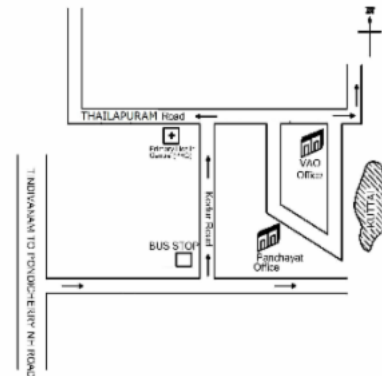

Google Map View

Polling Station Building Front View

Polling Station Front View

Cad View

Key MAP View

SCALE - 1CM:1M

Minimum Basic Facility (Please)	Water	Ramp	Power Plug	Toilet	Health Care
	✓	✓	✓	✓	✓

சட்டமன்றத் தொகுதியின் எண் மற்றும் பெயர் : 73-வாஜூர் பிரிவு எண் மற்றும் பெயர் 1-தைலாபுரம் (வ.கி) & (உஊ), தைலாபுரம் காலனி