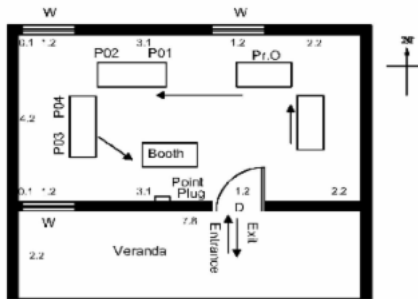

Google Map View

Polling Station Building Front View

Polling Station Front View

Cad View

Key MAP View

SCALE - 1CM:1M

Minimum Basic Facility (Please)	Water	Ramp	Power Plug	Toilet	Health Care
	✓	✓	✓	✓	✓

சட்டமன்றத் தொகுதியின் எண் மற்றும் பெயர் : 73-வாஜூர் பிரிவு எண் மற்றும் பெயர் 1-தைலாபுரம் (வ.கி) & (உஊ), தைலாபுரம் காலனி