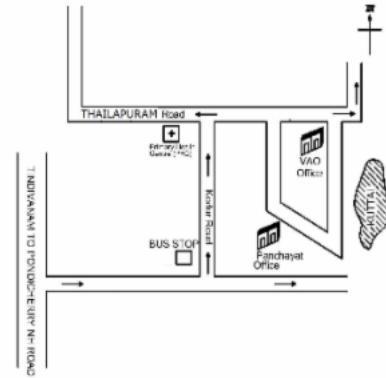

Cad View

Key MAP View