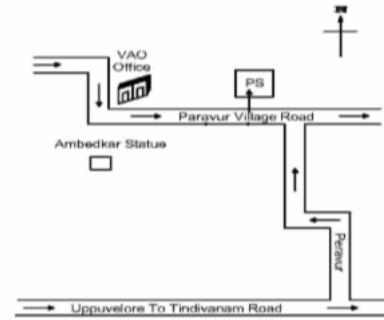

Cad View

Key MAP View