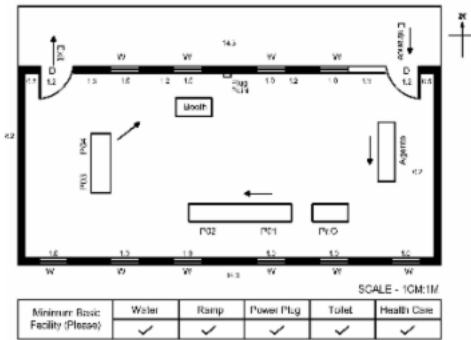

Google Map View

Polling Station Building Front View

Polling Station Front View

Cad View

Key MAP View

1 பெயர் : பூங்கொடி கணவர் பெயர் : தெய்வநாயகம் வீட்டு எண் : 1 வயது : 49 பாலினம் : பெண்	IKU1776137 Photo is available	2 பெயர் : கெஜலசக்ஷமி கணவர் பெயர் : சாந்தமூர்த்தி வீட்டு எண் : 2 வயது : 34 பாலினம் : பெண்	IKU2004943 Photo is available	3 பெயர் : விங்கலோகேஷ்வரன் தந்தை பெயர் : குமார் வீட்டு எண் : 2-24 வயது : 23 பாலினம் : ஆண்	IKU1775477 Photo is available
4 பெயர் : கலைமகள் கணவர் பெயர் : கவியரசன் வீட்டு எண் : 2-37 வயது : 30 பாலினம் : பெண்	IKU1775428 Photo is available	5 பெயர் : டில்லிபாபு தந்தை பெயர் : அய்யனார் வீட்டு எண் : 2/39 வயது : 29 பாலினம் : ஆண்	IKU1758606 Photo is available	6 பெயர் : வனிதா கணவர் பெயர் : கர்ணன் வீட்டு எண் : 2-58 வயது : 27 பாலினம் : பெண்	IKU1865112 Photo is available
7 பெயர் : சுகுணா கணவர் பெயர் : ஜெயமுர்த்தி வீட்டு எண் : 2/66ஏ வயது : 42 பாலினம் : பெண்	IKU1013945 Photo is available	8 பெயர் : அதேஷ் தந்தை பெயர் : சுதாகர் வீட்டு எண் : 2/73 வயது : 19 பாலினம் : ஆண்	IKU2083194 Photo is available	9 பெயர் : பெருமாள் தந்தை பெயர் : சுப்ரமணி வீட்டு எண் : 2-79 வயது : 43 பாலினம் : ஆண்	IKU0452680 Photo is available
S 10 பெயர் : ஜான்சிராணி தந்தை பெயர் : ஜோசப் வீட்டு எண் : 2-84 வயது : 29 பாலினம் : பெண்	IKU0760199 Photo is available	11 பெயர் : கனிமொழி தந்தை பெயர் : ஜோசப் வீட்டு எண் : 2/84 வயது : 25 பாலினம் : பெண்	IKU1728856 Photo is available	12 பெயர் : பிரியா கணவர் பெயர் : அன்பழகன் வீட்டு எண் : 2/87 வயது : 36 பாலினம் : பெண்	IKU1728898 Photo is available
13 பெயர் : இந்துஜா தந்தை பெயர் : கிருஷ்ணமூர்த்தி வீட்டு எண் : 2-88 வயது : 23 பாலினம் : பெண்	IKU1775451 Photo is available	14 பெயர் : சரிதா கணவர் பெயர் : கனகராஜ் வீட்டு எண் : 6 வயது : 37 பாலினம் : பெண்	IKU1835883 Photo is available	15 பெயர் : புனிதா கணவர் பெயர் : முத்துவேல் வீட்டு எண் : 21 வயது : 35 பாலினம் : பெண்	IKU1791342 Photo is available
16 பெயர் : குப்புசாமி தந்தை பெயர் : ஜெயராமன் வீட்டு எண் : 21/53 வயது : 44 பாலினம் : ஆண்	DSK9275298 Photo is available	17 பெயர் : ஜீவிதா தந்தை பெயர் : ஏழுமலை வீட்டு எண் : 22 வயது : 24 பாலினம் : பெண்	IKU1776996 Photo is available	18 பெயர் : கமலவேணி கணவர் பெயர் : பெருமாள் வீட்டு எண் : 29 வயது : 44 பாலினம் : பெண்	IKU0019414 Photo is available
19 பெயர் : சுப்பிரமணியன் தந்தை பெயர் : முருகேசன் வீட்டு எண் : 37 வயது : 69 பாலினம் : ஆண்	DSK1278464 Photo is available	20 பெயர் : வசந்தா கணவர் பெயர் : சுப்பிரமணியன் வீட்டு எண் : 37 வயது : 65 பாலினம் : பெண்	DSK1278423 Photo is available	21 பெயர் : கவியரசன் தந்தை பெயர் : சுப்ரமணியன் வீட்டு எண் : 37 வயது : 36 பாலினம் : ஆண்	IKU0019455 Photo is available
22 பெயர் : அய்யனார் தந்தை பெயர் : அப்பாரு வீட்டு எண் : 39 வயது : 59 பாலினம் : ஆண்	DSK1278167 Photo is available	23 பெயர் : ஜானகி கணவர் பெயர் : அய்யனார் வீட்டு எண் : 39 வயது : 56 பாலினம் : பெண்	DSK1277425 Photo is available	24 பெயர் : பெருமாள் தந்தை பெயர் : சின்னமுனுசாமி வீட்டு எண் : 40 வயது : 67 பாலினம் : ஆண்	DSK1390426 Photo is available
25 பெயர் : ராஜகுமாரி கணவர் பெயர் : பெருமாள் வீட்டு எண் : 40 வயது : 62 பாலினம் : பெண்	IKU1170802 Photo is available	26 பெயர் : மகாலட்சுமி தந்தை பெயர் : கந்தசாமி வீட்டு எண் : 40-131 வயது : 37 பாலினம் : பெண்	IKU0313031 Photo is available	27 பெயர் : ராணி கணவர் பெயர் : பொன்னுரங்கம் வீட்டு எண் : 43 வயது : 67 பாலினம் : பெண்	IKU0313064 Photo is available
28 பெயர் : ராதா கணவர் பெயர் : கண்ணன் வீட்டு எண் : 43 வயது : 66 பாலினம் : பெண்	DSK9272964 Photo is available	29 பெயர் : ராஜகோபால் தந்தை பெயர் : கண்ணன் வீட்டு எண் : 43 வயது : 42 பாலினம் : ஆண்	DSK2593713 Photo is available	30 பெயர் : சற்குணாதேவி கணவர் பெயர் : பழனிவேல் வீட்டு எண் : 43 வயது : 39 பாலினம் : பெண்	IKU0313072 Photo is available