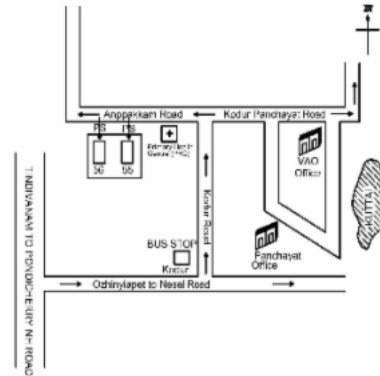

Cad View

Key MAP View