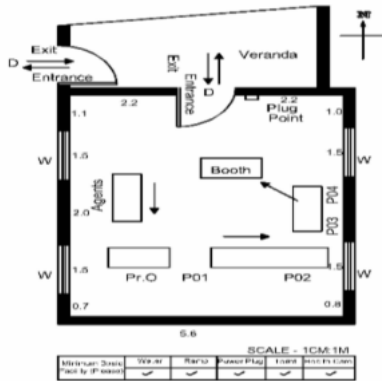

கையொப்பம்

Nazri Naksha

Google Map View

Polling Station Building Front View

Polling Station Front View

Cad View

Key MAP View

|  |            |   |            |  |            |
|--|------------|---|------------|--|------------|
| 1<br>பெயர் : சண்முகம்<br>தந்தை பெயர்: மயிலாசலம்<br>வீட்டு எண் : 0<br>வயது : 62 பாலினம் : ஆண்<br>Photo is available     | IKU0407643 | 2<br>பெயர் : மணிமேகலை<br>கணவர் பெயர்: சண்முகம்<br>வீட்டு எண் : 0<br>வயது : 60 பாலினம் : பெண்<br>Photo is available            | IKU0407809 | 3<br>பெயர் : தமிழ்ச்செல்வி<br>கணவர் பெயர்: பிரபு<br>வீட்டு எண் : 1<br>வயது : 49 பாலினம் : பெண்<br>Photo is available     | IKU0807735 |
| 4<br>பெயர் : ரவிசங்கரி<br>தந்தை பெயர்: ரவி<br>வீட்டு எண் : 1/47<br>வயது : 24 பாலினம் : பெண்<br>Photo is available      | IKU1811389 | 5<br>பெயர் : மனிஷா<br>தந்தை பெயர்: பரமசிவம்<br>வீட்டு எண் : 1/50<br>வயது : 20 பாலினம் : பெண்<br>Photo is available            | IKU2010932 | 6<br>பெயர் : கிஷோர் ப<br>தந்தை பெயர்: பரமசிவம்<br>வீட்டு எண் : 1/50<br>வயது : 19 பாலினம் : ஆண்<br>Photo is available     | IKU2092831 |
| 7<br>பெயர் : சந்திரபோஸ்<br>தந்தை பெயர்: உலகநாதன்<br>வீட்டு எண் : 1-53<br>வயது : 25 பாலினம் : ஆண்<br>Photo is available | IKU0991497 | 8<br>பெயர் : சினேகா<br>தந்தை பெயர்: ஐய்யனார்<br>வீட்டு எண் : 1/63<br>வயது : 23 பாலினம் : பெண்<br>Photo is available           | IKU1811165 | 9<br>பெயர் : சங்கீதா<br>தந்தை பெயர்: மண்ணாங்கட்டி<br>வீட்டு எண் : 1-65<br>வயது : 28 பாலினம் : பெண்<br>Photo is available | IKU0965772 |
| 10<br>பெயர் : முருகன்<br>தந்தை பெயர்: ஜெயவேல்<br>வீட்டு எண் : 1-153<br>வயது : 29 பாலினம் : ஆண்<br>Photo is available   | IKU0824151 | 11<br>பெயர் : பொற்கலை<br>கணவர் பெயர்: அரிகிருஷ்ணன்<br>வீட்டு எண் : 2<br>வயது : 47 பாலினம் : பெண்<br>Photo is available        | IKU0453365 | 12<br>பெயர் : உமையாள்<br>கணவர் பெயர்: அருணாச்சலம்<br>வீட்டு எண் : 2<br>வயது : 37 பாலினம் : பெண்<br>Photo is available    | IKU0313189 |
| 13<br>பெயர் : மகாலட்சுமி<br>கணவர் பெயர்: வெங்கடபதி<br>வீட்டு எண் : 2<br>வயது : 29 பாலினம் : பெண்<br>Photo is available | IKU0807610 | 14<br>பெயர் : சவரிமுத்து<br>தந்தை பெயர்: மதுரைமுத்து<br>வீட்டு எண் : 2<br>வயது : 29 பாலினம் : ஆண்<br>Photo is available       | IKU0835561 | 15<br>பெயர் : கிருபாலட்சுமி<br>தந்தை பெயர்: கோனேரி<br>வீட்டு எண் : 2<br>வயது : 28 பாலினம் : பெண்<br>Photo is available   | IKU0807651 |
| 16<br>பெயர் : அமுதா<br>கணவர் பெயர்: கோவிந்தன்<br>வீட்டு எண் : 2/8<br>வயது : 60 பாலினம் : பெண்<br>Photo is available    | IKU1811272 | 17<br>பெயர் : வசந்தி<br>கணவர் பெயர்: ரமேஷ்<br>வீட்டு எண் : 2-28<br>வயது : 28 பாலினம் : பெண்<br>Photo is available             | IKU0852665 | 18<br>பெயர் : செளமியா<br>தந்தை பெயர்: மலையன்<br>வீட்டு எண் : 2-48<br>வயது : 26 பாலினம் : பெண்<br>Photo is available      | IKU0989723 |
| 19<br>பெயர் : சினேகா<br>தந்தை பெயர்: ஏழுமலை<br>வீட்டு எண் : 2/51<br>வயது : 23 பாலினம் : பெண்<br>Photo is available     | IKU1853019 | 20<br>பெயர் : ஆகாஷ் அ<br>தந்தை பெயர்: அருணாச்சலம்<br>வீட்டு எண் : 2/51<br>வயது : 19 பாலினம் : ஆண்<br>Photo is available       | IKU2071249 | 21<br>பெயர் : விஜய்<br>தந்தை பெயர்: தட்சனாமூர்த்தி<br>வீட்டு எண் : 2/61<br>வயது : 26 பாலினம் : ஆண்<br>Photo is available | IKU1013879 |
| 22<br>பெயர் : கவிதா<br>தந்தை பெயர்: தணிகாசலம்<br>வீட்டு எண் : 2/83<br>வயது : 25 பாலினம் : பெண்<br>Photo is available   | IKU1013127 | 23<br>பெயர் : தனுஷ்<br>தந்தை பெயர்: அரிகிருஷ்ணன்<br>வீட்டு எண் : 2/88<br>வயது : 19 பாலினம் : ஆண்<br>Photo is available        | IKU2047561 | 24<br>பெயர் : சந்தியா<br>கணவர் பெயர்: மணிக்கராஜ்<br>வீட்டு எண் : 2-95<br>வயது : 28 பாலினம் : பெண்<br>Photo is available  | IKU0989558 |
| 25<br>பெயர் : சுபாஷ்<br>தந்தை பெயர்: உலகநாதன்<br>வீட்டு எண் : 2-135<br>வயது : 27 பாலினம் : ஆண்<br>Photo is available   | IKU0993774 | 26<br>பெயர் : பத்மா<br>கணவர் பெயர்: உலகநாதன்<br>வீட்டு எண் : 3<br>வயது : 47 பாலினம் : பெண்<br>Photo is available              | DSK2745222 | 27<br>பெயர் : லட்சுமி<br>கணவர் பெயர்: அய்யனார்<br>வீட்டு எண் : 3<br>வயது : 42 பாலினம் : பெண்<br>Photo is available       | IKU0453399 |
| 28<br>பெயர் : சுமதி<br>கணவர் பெயர்: ராஜா<br>வீட்டு எண் : 3<br>வயது : 40 பாலினம் : பெண்<br>Photo is available           | IKU0313171 | 29<br>பெயர் : சுலோச்சனா தமிழரசன்<br>கணவர் பெயர்: தமிழரசன்<br>வீட்டு எண் : 3<br>வயது : 40 பாலினம் : பெண்<br>Photo is available | IKU0313197 | 30<br>பெயர் : தெய்வநாயகம்<br>தந்தை பெயர்: சுப்ரமணி<br>வீட்டு எண் : 3<br>வயது : 39 பாலினம் : ஆண்<br>Photo is available    | IKU0313270 |