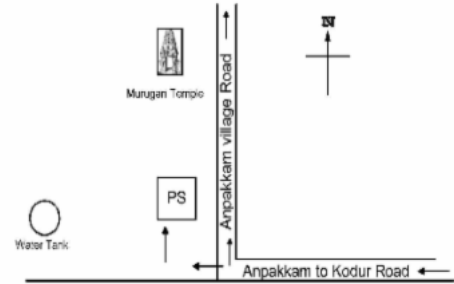

Cad View

Key MAP View