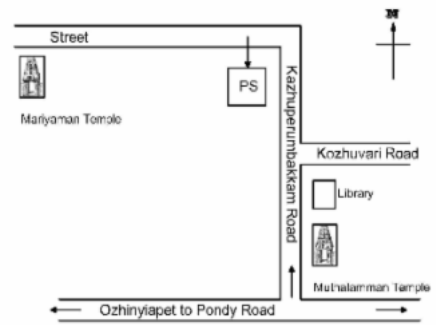

Google Map View

Polling Station Building Front View

Polling Station Front View

Cad View

Key MAP View

சட்டமன்றத் தொகுதியின் எண் மற்றும் பெயர் : 73-வாஜூர்
பிரிவு எண் மற்றும் பெயர் 1-கழுப்பெரும்பாக்கம் (வ.கி) & (ஊ), போஸ்டாபீஸ் வீதி