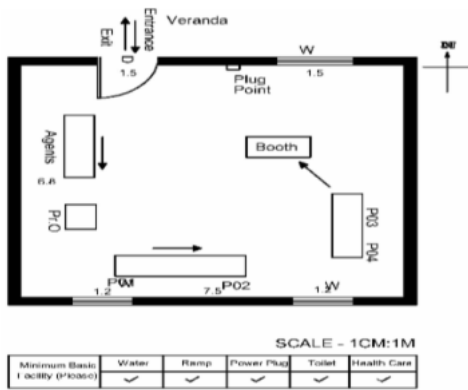

Google Map View

Polling Station Building Front View

Polling Station Front View

Cad View

Key MAP View

சட்டமன்றத் தொகுதியின் எண் மற்றும் பெயர் : 73-வாஜூர்
பிரிவு எண் மற்றும் பெயர் 1-கழுப்பெரும்பாக்கம் (வ.கி) & (ஊ), போஸ்டாபீஸ் வீதி