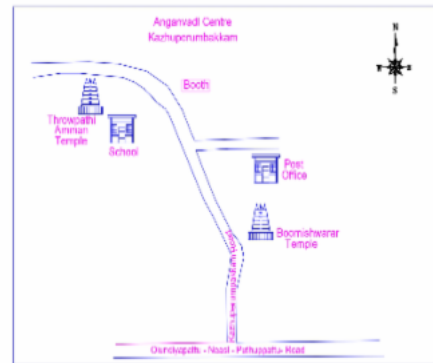

Key MAP View