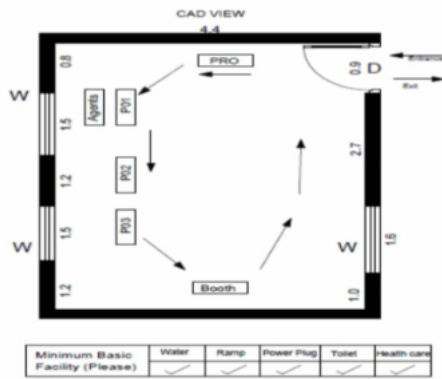

வாக்காளர் பதிவு அலுவலரின்
கையொப்பம்

Nazri Naksha

Google Map View

Polling Station Building Front View

Polling Station Front View

Cad View

Key MAP View

1 பெயர் : மணிகண்டன் தந்தை பெயர்: சோலை வீட்டு எண் : 1 வயது : 31 பாலினம் : ஆண் Photo is available	IKU0568733	2 பெயர் : பிரபாகரன் தந்தை பெயர்: தனசேகர் வீட்டு எண் : 1 வயது : 31 பாலினம் : ஆண் Photo is available	IKU0568816	3 பெயர் : கிரிஜா தந்தை பெயர்: ஞானசேகர் வீட்டு எண் : 1 வயது : 29 பாலினம் : பெண் Photo is available	IKU0774240
4 பெயர் : பொன்னுசாமி தந்தை பெயர்: மோகன் வீட்டு எண் : 77 வயது : 24 பாலினம் : ஆண் Photo is available	IKU1765684	5 பெயர் : பத்ம பிரகாஷ் தந்தை பெயர்: ராஜகோபால் வீட்டு எண் : 1/317 வயது : 24 பாலினம் : ஆண் Photo is available	IKU1680628	6 பெயர் : கௌதம் தந்தை பெயர்: குமார் வீட்டு எண் : 1/323 வயது : 24 பாலினம் : ஆண் Photo is available	IKU1680586
7 பெயர் : சத்தியா தந்தை பெயர்: சொக்கலிங்கம் வீட்டு எண் : 1/349 வயது : 24 பாலினம் : பெண் Photo is available	IKU1680537	8 பெயர் : ரேணுகா கணவர் பெயர்: லோகநதன் வீட்டு எண் : 2-18 வயது : 53 பாலினம் : பெண் Photo is available	IKU0313643	9 பெயர் : சந்திரசேகரன் தந்தை பெயர்: ஆதிநாராயணன் வீட்டு எண் : 2-282 வயது : 33 பாலினம் : ஆண் Photo is available	IKU0368969
10 பெயர் : சத்தியா தந்தை பெயர்: ஆதிநாராயணன் வீட்டு எண் : 2/282 வயது : 27 பாலினம் : பெண் Photo is available	IKU0905554	11 பெயர் : விஜயகுமார் தந்தை பெயர்: முனுசாமி வீட்டு எண் : 283 வயது : 23 பாலினம் : ஆண் Photo is available	IKU1766161	12 பெயர் : சத்யா கணவர் பெயர்: பிரகாஷ் வீட்டு எண் : 2-292 வயது : 38 பாலினம் : பெண் Photo is available	IKU0568808
13 பெயர் : மலர்மார்பன் தந்தை பெயர்: லோகநாதன் வீட்டு எண் : 2-294 வயது : 21 பாலினம் : ஆண் Photo is available	IKU1932532	14 பெயர் : செல்வந்தி தந்தை பெயர்: ரங்கநாதன் வீட்டு எண் : 2/295 வயது : 27 பாலினம் : பெண் Photo is available	IKU0905539	15 பெயர் : சுப்புரீ தந்தை பெயர்: முனுசாமி வீட்டு எண் : 2/296 வயது : 20 பாலினம் : பெண் Photo is available	IKU2001758
16 பெயர் : குமாரி கணவர் பெயர்: புருஷோத்தமன் வீட்டு எண் : 2-297 வயது : 35 பாலினம் : பெண் Photo is available	IKU0760488	17 பெயர் : பிரேமலதா தந்தை பெயர்: ஏழுமலை வீட்டு எண் : 2/299 வயது : 24 பாலினம் : பெண் Photo is available	IKU1680495	18 பெயர் : பச்சையம்மாள் தந்தை பெயர்: ராமு வீட்டு எண் : 5-309 வயது : 27 பாலினம் : பெண் Photo is available	IKU0853002
19 பெயர் : ச லட்சுமி கணவர் பெயர்: சந்தானகிரிஷ்ணன் வீட்டு எண் : 38 வயது : 44 பாலினம் : பெண் Photo is available	IKU2000065	20 பெயர் : தினேஷ் தந்தை பெயர்: வெங்கடாசலம் வீட்டு எண் : 218 வயது : 23 பாலினம் : ஆண் Photo is available	IKU1765973	21 பெயர் : வனிதா தந்தை பெயர்: சொக்கலிங்கம் வீட்டு எண் : 249-2 வயது : 26 பாலினம் : பெண் Photo is available	IKU0959882
22 பெயர் : கோதண்டம் தந்தை பெயர்: பரசுராமன் வீட்டு எண் : 280 வயது : 56 பாலினம் : ஆண் Photo is available	DSK9293218	23 பெயர் : ஆதிநாராயணன் தந்தை பெயர்: வீராசாமி வீட்டு எண் : 282 வயது : 66 பாலினம் : ஆண் Photo is available	IKU1187913	24 பெயர் : சந்திரா கணவர் பெயர்: ஆதிநாராயணன் வீட்டு எண் : 282 வயது : 57 பாலினம் : பெண் Photo is available	IKU1187921
25 பெயர் : வீராசாமி தந்தை பெயர்: ஆதிநாராயணன் வீட்டு எண் : 282 வயது : 30 பாலினம் : ஆண் Photo is available	IKU0725390	26 பெயர் : குப்பம்மாள் கணவர் பெயர்: வரதராசு வீட்டு எண் : 285 வயது : 71 பாலினம் : பெண் Photo is available	IKU1187939	27 பெயர் : லட்சுமி கணவர் பெயர்: ஆறுமுகம் வீட்டு எண் : 285 வயது : 66 பாலினம் : பெண் Photo is available	IKU1187947
28 பெயர் : சுந்தரி கணவர் பெயர்: ரங்கநாதன் வீட்டு எண் : 285 வயது : 55 பாலினம் : பெண் Photo is available	DSK1261072	29 பெயர் : மஞ்சினி தந்தை பெயர்: முனுசாமி வீட்டு எண் : 286 வயது : 78 பாலினம் : ஆண் Photo is available	IKU0021055	30 பெயர் : ஏழுமலை தந்தை பெயர்: முனுசாமி வீட்டு எண் : 286 வயது : 71 பாலினம் : ஆண் Photo is available	DSK1260835