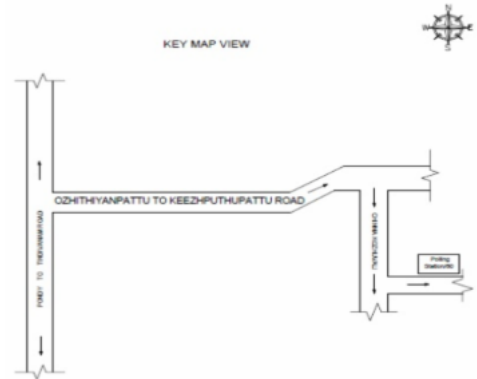

Key MAP View