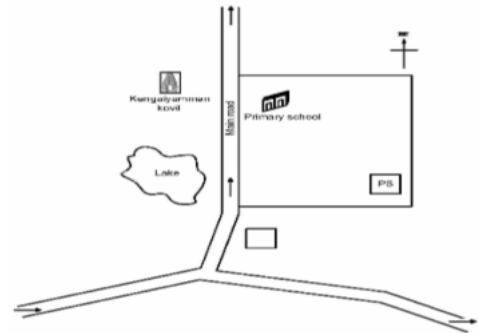

Google Map View

Polling Station Building Front View

Polling Station Front View

Cad View

Key MAP View

1 பெயர் : ஐயப்பன் தந்தை பெயர்: ஆறுமுகம் வீட்டு எண் : 1-59 வயது : 36 பாலினம் : ஆண் Photo is available	IKU0313924	2 பெயர் : பிரபாகரன் தந்தை பெயர்: ஆறுமுகம் வீட்டு எண் : 1-59 வயது : 34 பாலினம் : ஆண் Photo is available	IKU0313908	3 பெயர் : ஆனந்தரவிச்சந்திரன் தந்தை பெயர்: சிவானந்தன் வீட்டு எண் : 2 வயது : 21 பாலினம் : ஆண் Photo is available	IKU1946581
4 பெயர் : தமிழரசன் தந்தை பெயர்: ஜெயபாலன் வீட்டு எண் : 2/79 வயது : 27 பாலினம் : ஆண் Photo is available	IKU0905927	5 பெயர் : எழிலரசி கணவர் பெயர்: தில்லை வீட்டு எண் : 3 வயது : 29 பாலினம் : பெண் Photo is available	IKU0725770	6 பெயர் : சிவானந்தன் தந்தை பெயர்: முனுசாமி வீட்டு எண் : 3-1 வயது : 57 பாலினம் : ஆண் Photo is available	IKU1205186
7 பெயர் : வனிதா கணவர் பெயர்: சிவானந்தன் வீட்டு எண் : 3-1 வயது : 52 பாலினம் : பெண் Photo is available	IKU1205194	8 பெயர் : ஆராயி கணவர் பெயர்: செங்கேணி வீட்டு எண் : 3-2 வயது : 66 பாலினம் : பெண் Photo is available	IKU1205210	9 பெயர் : ரவி தந்தை பெயர்: செங்கேணி வீட்டு எண் : 3-2 வயது : 46 பாலினம் : ஆண் Photo is available	DSK9288648
10 பெயர் : இளவரசன் தந்தை பெயர்: செங்கேணி வீட்டு எண் : 3-2 வயது : 43 பாலினம் : ஆண் Photo is available	DSK9294679	11 பெயர் : பாக்கியலட்சுமி கணவர் பெயர்: மஞ்சினி வீட்டு எண் : 3-4 வயது : 67 பாலினம் : பெண் Photo is available	IKU1205236	12 பெயர் : ஐயப்பன் தந்தை பெயர்: காளி வீட்டு எண் : 3-5 வயது : 49 பாலினம் : ஆண் Photo is available	DSK1281294
13 பெயர் : ரேணுகா கணவர் பெயர்: வேல்முருகன் வீட்டு எண் : 3-5 வயது : 45 பாலினம் : பெண் Photo is available	DSK9294281	14 பெயர் : ராவுத்தன் தந்தை பெயர்: காளி வீட்டு எண் : 3-5 வயது : 44 பாலினம் : ஆண் Photo is available	DSK9294315	15 பெயர் : ரஞ்சிதம் கணவர் பெயர்: சின்னையன் வீட்டு எண் : 3-6 வயது : 83 பாலினம் : பெண் Photo is available	IKU1205251
16 பெயர் : முருகன் தந்தை பெயர்: சின்னையன் வீட்டு எண் : 3-6 வயது : 43 பாலினம் : ஆண் Photo is available	DSK9294307	17 பெயர் : பிரீத்தி உஷா தந்தை பெயர்: முருகன் வீட்டு எண் : 3/6 வயது : 19 பாலினம் : பெண் Photo is available	IKU2034635	18 பெயர் : தேசம்மாள் கணவர் பெயர்: மஞ்சினி வீட்டு எண் : 3-7 வயது : 68 பாலினம் : பெண் Photo is available	IKU1205277
19 பெயர் : குமார் தந்தை பெயர்: ஏழுமலை வீட்டு எண் : 3-8 வயது : 53 பாலினம் : ஆண் Photo is available	DSK1281161	20 பெயர் : வீரராகவன் தந்தை பெயர்: பெருமாள் வீட்டு எண் : 3-9 வயது : 58 பாலினம் : ஆண் Photo is available	IKU1205293	21 பெயர் : ரேவதி கணவர் பெயர்: வீரராகவன் வீட்டு எண் : 3-9 வயது : 55 பாலினம் : பெண் Photo is available	IKU1205301
22 பெயர் : சூத்தம்மாள் கணவர் பெயர்: முருகேசன் வீட்டு எண் : 3-10 வயது : 69 பாலினம் : பெண் Photo is available	IKU1205327	23 பெயர் : பெருமாள் தந்தை பெயர்: முருகேசன் வீட்டு எண் : 3-10 வயது : 49 பாலினம் : ஆண் Photo is available	IKU1205335	24 பெயர் : உஷா கணவர் பெயர்: பெருமாள் வீட்டு எண் : 3-10 வயது : 45 பாலினம் : பெண் Photo is available	DSK9294596
25 பெயர் : அறிவழகன் தந்தை பெயர்: முருகேசன் வீட்டு எண் : 3-10 வயது : 42 பாலினம் : ஆண் Photo is available	DSK9295031	26 பெயர் : குப்பன் தந்தை பெயர்: வேலாயுதம் வீட்டு எண் : 3-11 வயது : 57 பாலினம் : ஆண் Photo is available	DSK1280213	27 பெயர் : கல்யாணி கணவர் பெயர்: குப்பன் வீட்டு எண் : 3-11 வயது : 53 பாலினம் : பெண் Photo is available	DSK1280155
28 பெயர் : வெங்கிடேசன் தந்தை பெயர்: வேலாயுதம் வீட்டு எண் : 3-11 வயது : 43 பாலினம் : ஆண் Photo is available	DSK9290024	29 பெயர் : பத்மா கணவர் பெயர்: வெங்கிடேசன் வீட்டு எண் : 3-11 வயது : 43 பாலினம் : பெண் Photo is available	DSK9288929	30 பெயர் : செங்கேணி தந்தை பெயர்: ஆறுமுகம் வீட்டு எண் : 3-12 வயது : 73 பாலினம் : ஆண் Photo is available	IKU1205368