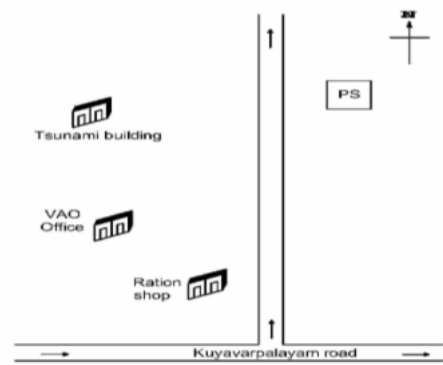

Key MAP View