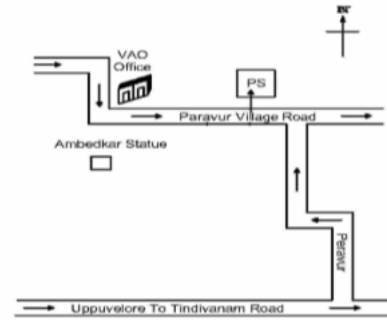

Key MAP View