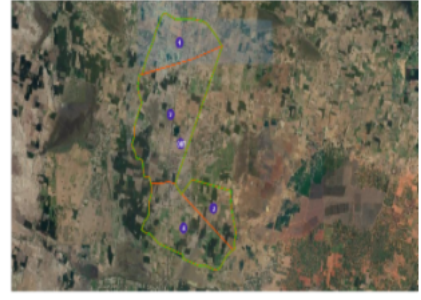

4. வாக்காளர்களின் எண்ணிக்கை

தொடங்கும் வரிசை எண்	முடியும் வரிசை எண்.	நிகர வாக்காளர்களின் எண்ணிக்கை			
		ஆண்	பெண்	மூன்றாம் பாலினம்	மொத்தம்
1	931	469	460	0	929

கையொப்பம்

Nazri Naksha

Google Map View

Polling Station Building Front View