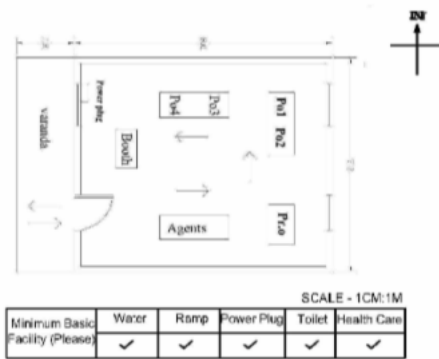

Google Map View

Polling Station Building Front View

Polling Station Front View

Cad View

Key MAP View

1 பெயர் : மீரா கணவர் பெயர்: ராமநாதன் வீட்டு எண் : 0 வயது : 31 பாலினம் : பெண் Photo is available	IKU0927533	2 பெயர் : தர்ஷினி சி தந்தை பெயர்: சிவகுமார் பொ வீட்டு எண் : 0 வயது : 19 பாலினம் : பெண் Photo is available	IKU2076016	3 பெயர் : ரவிக்குமார் தந்தை பெயர்: தேவராஜ் வீட்டு எண் : 1 வயது : 45 பாலினம் : ஆண் Photo is available	IKU0457499
4 பெயர் : சுரேஷ் தந்தை பெயர்: தேவராஜ் வீட்டு எண் : 1 வயது : 39 பாலினம் : ஆண் Photo is available	IKU0457507	S 5 பெயர் : கவிதா கணவர் பெயர்: மணிகண்டன் வீட்டு எண் : 1 வயது : 33 பாலினம் : பெண் DELETED Photo is available	IKU0726521	6 பெயர் : பிரதாப் தந்தை பெயர்: அன்பு வீட்டு எண் : 1 வயது : 32 பாலினம் : ஆண் Photo is available	IKU0456996
7 பெயர் : விஜயகுமாரி தந்தை பெயர்: குப்புசாமி வீட்டு எண் : 1 வயது : 30 பாலினம் : பெண் Photo is available	IKU0726455	8 பெயர் : பிரசாந்த் தந்தை பெயர்: வாசு வீட்டு எண் : 1 வயது : 29 பாலினம் : ஆண் Photo is available	IKU0726471	9 பெயர் : இருசுப்பன் தந்தை பெயர்: ஏழுமலை வீட்டு எண் : 1 வயது : 29 பாலினம் : ஆண் Photo is available	IKU0726570
10 பெயர் : அருணா கணவர் பெயர்: பிரதாப் வீட்டு எண் : 1-1 வயது : 28 பாலினம் : பெண் Photo is available	IKU0774802	11 பெயர் : பூரணி கணவர் பெயர்: மூர்த்தி வீட்டு எண் : 1-16 வயது : 39 பாலினம் : பெண் Photo is available	IKU0570853	S 12 பெயர் : ஜெயலட்சுமி தந்தை பெயர்: சேகர் வீட்டு எண் : 1-16 வயது : 30 பாலினம் : பெண் DELETED Photo is available	IKU0636688
13 பெயர் : வெங்கடேஷ் ராஜ் தாயின் பெயர்: செல்லம்மாள் வீட்டு எண் : 1-88 வயது : 28 பாலினம் : ஆண் Photo is available	IKU0808287	14 பெயர் : சீத்தா கணவர் பெயர்: உத்திரகுமாரன் வீட்டு எண் : 1-90 வயது : 47 பாலினம் : பெண் Photo is available	IKU0024570	15 பெயர் : அம்பிகா கணவர் பெயர்: மணிகண்டன் வீட்டு எண் : 1-90 வயது : 42 பாலினம் : பெண் Photo is available	IKU0024380
16 பெயர் : சகாதேவன் தந்தை பெயர்: உத்திரகுமார் வீட்டு எண் : 1/90 வயது : 25 பாலினம் : ஆண் Photo is available	IKU0962555	S 17 பெயர் : ஹரிணி தந்தை பெயர்: உத்திரகுமார் வீட்டு எண் : 1-90 வயது : 23 பாலினம் : பெண் DELETED Photo is available	IKU1778141	18 பெயர் : அமுதா கணவர் பெயர்: ராஜமாணிக்கம் வீட்டு எண் : 1-91 வயது : 40 பாலினம் : பெண் Photo is available	IKU0024554
19 பெயர் : பிரவின் குமார் தந்தை பெயர்: ராஜமாணிக்கம் வீட்டு எண் : 1-91 வயது : 21 பாலினம் : ஆண் Photo is available	IKU1903095	20 பெயர் : தினேஷ் குமார் தந்தை பெயர்: வேலு வீட்டு எண் : 1/91-ஏ வயது : 24 பாலினம் : ஆண் Photo is available	IKU1684588	21 பெயர் : விஷ்ணு தந்தை பெயர்: ஆறுமுகம் வீட்டு எண் : 1-92 வயது : 28 பாலினம் : ஆண் Photo is available	IKU0808329
22 பெயர் : சாந்தகுமார் தந்தை பெயர்: வாசு வீட்டு எண் : 1-99 வயது : 28 பாலினம் : ஆண் Photo is available	IKU1024967	23 பெயர் : நடராஜன் தந்தை பெயர்: கோவிந்தராஜ் வீட்டு எண் : 1-100 வயது : 74 பாலினம் : ஆண் Photo is available	IKU0824417	24 பெயர் : வீரப்பன் ந தந்தை பெயர்: நடராஜன் வீட்டு எண் : 1-100 வயது : 42 பாலினம் : ஆண் Photo is available	IKU0457143
25 பெயர் : விமலா கணவர் பெயர்: ராஜா வீட்டு எண் : 1-100 வயது : 38 பாலினம் : பெண் Photo is available	IKU0457127	26 பெயர் : வித்யா ஏ கணவர் பெயர்: ஐயனாரப்பன் வீட்டு எண் : 1/103 வயது : 34 பாலினம் : பெண் Photo is available	IKU1911825	27 பெயர் : ஜெகன் தந்தை பெயர்: சங்கர்தாஸ் வீட்டு எண் : 1-107 வயது : 33 பாலினம் : பெண் Photo is available	IKU0425355
28 பெயர் : மங்கலட்சுமி கணவர் பெயர்: தட்சணாமூர்த்தி வீட்டு எண் : 1-110 வயது : 45 பாலினம் : பெண் Photo is available	IKU0024562	S2 29 பெயர் : ரம்யா தந்தை பெயர்: ஏழுமலை வீட்டு எண் : 1-110 வயது : 32 பாலினம் : பெண் DELETED 2 Photo is available	IKU0726505	30 பெயர் : செளமியா தந்தை பெயர்: ஏழுமலை வீட்டு எண் : 1-110 வயது : 29 பாலினம் : பெண் Photo is available	IKU0726513