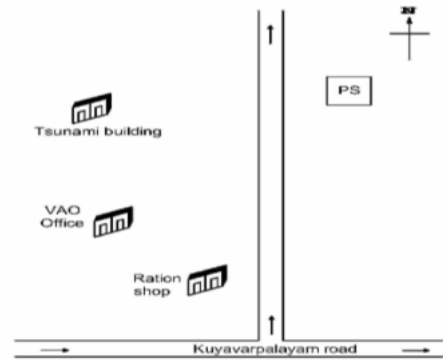

Google Map View

Polling Station Building Front View

Polling Station Front View

Cad View

Key MAP View

1 பெயர் : மீரா கணவர் பெயர்: ராமநாதன் வீட்டு எண் : 0 வயது : 31 பாலினம் : பெண் Photo is available	IKU0927533	2 பெயர் : தர்ஷினி சி தந்தை பெயர்: சிவகுமார் பொ வீட்டு எண் : 0 வயது : 19 பாலினம் : பெண் Photo is available	IKU2076016	3 பெயர் : ரவிக்குமார் தந்தை பெயர்: தேவராஜ் வீட்டு எண் : 1 வயது : 45 பாலினம் : ஆண் Photo is available	IKU0457499
4 பெயர் : சுரேஷ் தந்தை பெயர்: தேவராஜ் வீட்டு எண் : 1 வயது : 39 பாலினம் : ஆண் Photo is available	IKU0457507	S 5 பெயர் : கவிதா கணவர் பெயர்: மணிகண்டன் வீட்டு எண் : 1 வயது : 33 பாலினம் : பெண் DELETED Photo is available	IKU0726521	6 பெயர் : பிரதாப் தந்தை பெயர்: அன்பு வீட்டு எண் : 1 வயது : 32 பாலினம் : ஆண் Photo is available	IKU0456996
7 பெயர் : விஜயகுமாரி தந்தை பெயர்: குப்புசாமி வீட்டு எண் : 1 வயது : 30 பாலினம் : பெண் Photo is available	IKU0726455	8 பெயர் : பிரசாந்த் தந்தை பெயர்: வாசு வீட்டு எண் : 1 வயது : 29 பாலினம் : ஆண் Photo is available	IKU0726471	9 பெயர் : இருசுப்பன் தந்தை பெயர்: ஏழுமலை வீட்டு எண் : 1 வயது : 29 பாலினம் : ஆண் Photo is available	IKU0726570
10 பெயர் : அருணா கணவர் பெயர்: பிரதாப் வீட்டு எண் : 1-1 வயது : 28 பாலினம் : பெண் Photo is available	IKU0774802	11 பெயர் : பூரணி கணவர் பெயர்: மூர்த்தி வீட்டு எண் : 1-16 வயது : 39 பாலினம் : பெண் Photo is available	IKU0570853	S 12 பெயர் : ஜெயலட்சுமி தந்தை பெயர்: சேகர் வீட்டு எண் : 1-16 வயது : 30 பாலினம் : பெண் DELETED Photo is available	IKU0636688
13 பெயர் : வெங்கடேஷ் ராஜ் தாயின் பெயர்: செல்லம்மாள் வீட்டு எண் : 1-88 வயது : 28 பாலினம் : ஆண் Photo is available	IKU0808287	14 பெயர் : சீத்தா கணவர் பெயர்: உத்திரகுமாரன் வீட்டு எண் : 1-90 வயது : 47 பாலினம் : பெண் Photo is available	IKU0024570	15 பெயர் : அம்பிகா கணவர் பெயர்: மணிகண்டன் வீட்டு எண் : 1-90 வயது : 42 பாலினம் : பெண் Photo is available	IKU0024380
16 பெயர் : சகாதேவன் தந்தை பெயர்: உத்திரகுமார் வீட்டு எண் : 1/90 வயது : 25 பாலினம் : ஆண் Photo is available	IKU0962555	S 17 பெயர் : ஹரிணி தந்தை பெயர்: உத்திரகுமார் வீட்டு எண் : 1-90 வயது : 23 பாலினம் : பெண் DELETED Photo is available	IKU1778141	18 பெயர் : அமுதா கணவர் பெயர்: ராஜமாணிக்கம் வீட்டு எண் : 1-91 வயது : 40 பாலினம் : பெண் Photo is available	IKU0024554
19 பெயர் : பிரவின் குமார் தந்தை பெயர்: ராஜமாணிக்கம் வீட்டு எண் : 1-91 வயது : 21 பாலினம் : ஆண் Photo is available	IKU1903095	20 பெயர் : தினேஷ் குமார் தந்தை பெயர்: வேலு வீட்டு எண் : 1/91-ஏ வயது : 24 பாலினம் : ஆண் Photo is available	IKU1684588	21 பெயர் : விஷ்ணு தந்தை பெயர்: ஆறுமுகம் வீட்டு எண் : 1-92 வயது : 28 பாலினம் : ஆண் Photo is available	IKU0808329
22 பெயர் : சாந்தகுமார் தந்தை பெயர்: வாசு வீட்டு எண் : 1-99 வயது : 28 பாலினம் : ஆண் Photo is available	IKU1024967	23 பெயர் : நடராஜன் தந்தை பெயர்: கோவிந்தராஜ் வீட்டு எண் : 1-100 வயது : 74 பாலினம் : ஆண் Photo is available	IKU0824417	24 பெயர் : வீரப்பன் ந தந்தை பெயர்: நடராஜன் வீட்டு எண் : 1-100 வயது : 42 பாலினம் : ஆண் Photo is available	IKU0457143
25 பெயர் : விமலா கணவர் பெயர்: ராஜா வீட்டு எண் : 1-100 வயது : 38 பாலினம் : பெண் Photo is available	IKU0457127	26 பெயர் : வித்யா ஏ கணவர் பெயர்: ஐயனாரப்பன் வீட்டு எண் : 1/103 வயது : 34 பாலினம் : பெண் Photo is available	IKU1911825	27 பெயர் : ஜெகன் தந்தை பெயர்: சங்கர்தாஸ் வீட்டு எண் : 1-107 வயது : 33 பாலினம் : பெண் Photo is available	IKU0425355
28 பெயர் : மங்கலட்சுமி கணவர் பெயர்: தட்சணாமூர்த்தி வீட்டு எண் : 1-110 வயது : 45 பாலினம் : பெண் Photo is available	IKU0024562	S2 29 பெயர் : ரம்யா தந்தை பெயர்: ஏழுமலை வீட்டு எண் : 1-110 வயது : 32 பாலினம் : பெண் DELETED 2 Photo is available	IKU0726505	30 பெயர் : செளமியா தந்தை பெயர்: ஏழுமலை வீட்டு எண் : 1-110 வயது : 29 பாலினம் : பெண் Photo is available	IKU0726513