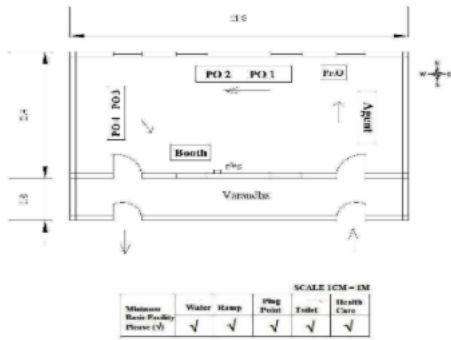

Nazri Naksha

Google Map View

Polling Station Building Front View

Polling Station Front View

Cad View

Key MAP View

சட்டமன்றத் தொகுதியின் எண் மற்றும் பெயர் : 73-வாஜூர் பிரிவு எண் மற்றும் பெயர் 1-பொம்மையார்பாளையம் (வ.கி) & மதுரா பிள்ளைச்சாவடி (ஊ), திரௌபதையம்மன் கோயில் தெரு பாகம் எண் : 74