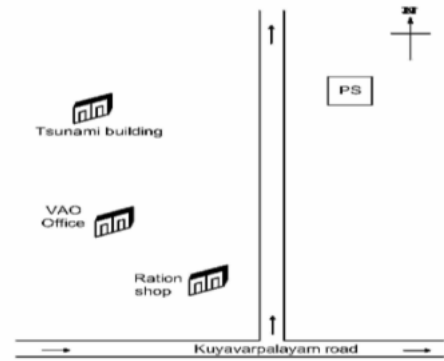

Nazri Naksha

Google Map View

Polling Station Building Front View

Polling Station Front View

Cad View

Key MAP View

சட்டமன்றத் தொகுதியின் எண் மற்றும் பெயர் : 73-வாஜூர் பிரிவு எண் மற்றும் பெயர் 1-பொம்மையார்பாளையம் (வ.கி) & மதுரா பிள்ளைச்சாவடி (ஊ), திரௌபதையம்மன் கோயில் தெரு பாகம் எண் : 74