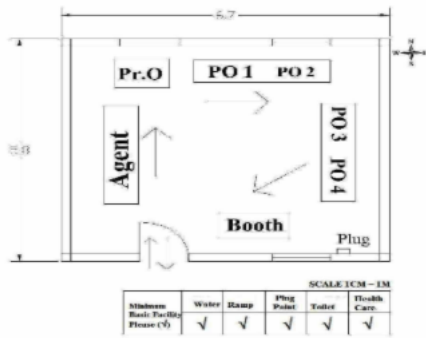

Google Map View

Polling Station Building Front View

Polling Station Front View

Cad View

Key MAP View

1	IKU2044774	பெயர் : ரமயா தந்தை பெயர்: மகாவிஷ்ணு வீட்டு எண் : 1 வயது : 19 பாலினம் : பெண்	Photo is available	2	IKU2081461	பெயர் : சக்திராமன் வி தந்தை பெயர்: விஜயராகவன் வீட்டு எண் : 1/37 வயது : 19 பாலினம் : ஆண்	Photo is available	3	IKU2044758	பெயர் : ஹேமாவதி தந்தை பெயர்: பஞ்சமூர்த்தி வீட்டு எண் : 2 வயது : 20 பாலினம் : பெண்	Photo is available
4	IKU0114330	பெயர் : மணிபாலன் தந்தை பெயர்: அழகப்பன் வீட்டு எண் : 3 வயது : 36 பாலினம் : ஆண்	Photo is available	5	IKU0996546	பெயர் : மகாலட்சுமி தந்தை பெயர்: சிவலிங்கம் வீட்டு எண் : 3/37 வயது : 27 பாலினம் : பெண்	Photo is available	6	IKU1020676	பெயர் : வெங்கடாஜலபதி தந்தை பெயர்: சிவலிங்கம் வீட்டு எண் : 3/37 வயது : 25 பாலினம் : ஆண்	Photo is available
7	IKU1195403	பெயர் : ஜெயந்தி கணவர் பெயர்: ராமசாமி வீட்டு எண் : 4 வயது : 67 பாலினம் : பெண்	Photo is available	8	IKU1195429	பெயர் : விஜயா கணவர் பெயர்: அழகப்பன் வீட்டு எண் : 4 வயது : 58 பாலினம் : பெண்	Photo is available	9	IKU0638114	பெயர் : அமராவதி தந்தை பெயர்: கோவிந்தராசு வீட்டு எண் : 4 வயது : 34 பாலினம் : பெண்	Photo is available
10	DSK2753564	பெயர் : யுவராஜா தந்தை பெயர்: பழனி வீட்டு எண் : 4-4 வயது : 37 பாலினம் : ஆண்	Photo is available	11	IKU1195445	பெயர் : அன்னம்மாள் கணவர் பெயர்: முத்து வீட்டு எண் : 4-13 வயது : 70 பாலினம் : பெண்	Photo is available	12	IKU0835769	பெயர் : கோமதி கணவர் பெயர்: மாதவன் வீட்டு எண் : 4-21 வயது : 46 பாலினம் : பெண்	Photo is available
13	IKU1209964	பெயர் : புருஷோத்தமன் தந்தை பெயர்: கோவிந்தசாமி வீட்டு எண் : 4/117 வயது : 51 பாலினம் : ஆண்	Photo is available	14	DSK9832452	பெயர் : சுகுணா கணவர் பெயர்: புருஷோத்தமன் வீட்டு எண் : 4/117 வயது : 46 பாலினம் : பெண்	Photo is available	15	IKU1767326	பெயர் : விஷ்ணுபிரியா தந்தை பெயர்: தண்டபாளி வீட்டு எண் : 4.24 வயது : 25 பாலினம் : பெண்	Photo is available
16	IKU2006799	பெயர் : ஜெகதீஸ்வரி கணவர் பெயர்: ராஜகுமார் வீட்டு எண் : 4-129 வயது : 25 பாலினம் : பெண்	Photo is available	17	IKU0314484	பெயர் : மஞ்சு தந்தை பெயர்: முத்து வீட்டு எண் : 4-131 வயது : 34 பாலினம் : பெண்	Photo is available	18	LPN2670974	பெயர் : ஜெயசித்ரா கணவர் பெயர்: தனசேகர் வீட்டு எண் : 4/236 வயது : 43 பாலினம் : பெண்	Photo is available
19	IKU1871961	பெயர் : தினேஷ்குமார் தந்தை பெயர்: ஆறுமுகம் வீட்டு எண் : 4/240 வயது : 24 பாலினம் : ஆண்	Photo is available	20	IKU1882240	பெயர் : பிரவேந்திரன் தந்தை பெயர்: ஆறுமுகம் வீட்டு எண் : 4/240 வயது : 22 பாலினம் : ஆண்	Photo is available	21	IKU1000140	பெயர் : விஜயகுமார் தந்தை பெயர்: வீரபத்திரன் வீட்டு எண் : 4/245 வயது : 28 பாலினம் : ஆண்	Photo is available
22	IKU1016880	பெயர் : வினோத்குமார் தந்தை பெயர்: வீரபத்திரன் வீட்டு எண் : 4/245 வயது : 25 பாலினம் : ஆண்	Photo is available	23	IKU1883222	பெயர் : விஜயலட்சுமி தந்தை பெயர்: வீரபத்திரன் வீட்டு எண் : 4-245 வயது : 23 பாலினம் : பெண்	Photo is available	24	IKU1920263	பெயர் : அமித்ரா தந்தை பெயர்: வெங்கடேசன் வீட்டு எண் : 4/255 வயது : 21 பாலினம் : பெண்	Photo is available
25	IKU0638049	பெயர் : அம்யனார் தந்தை பெயர்: கோவிந்தராசு வீட்டு எண் : 4-259 வயது : 31 பாலினம் : ஆண்	Photo is available	26	IKU1017102	பெயர் : சிவரஞ்சனி தந்தை பெயர்: பழனிசாமி வீட்டு எண் : 4/260 வயது : 25 பாலினம் : பெண்	Photo is available	27	IKU1767581	பெயர் : சிவசக்தி தந்தை பெயர்: பழனிசாமி வீட்டு எண் : 4.260 வயது : 23 பாலினம் : ஆண்	Photo is available
28	IKU1767441	பெயர் : விஸ்வநாதன் தந்தை பெயர்: ஏழுமலை வீட்டு எண் : 4/261 வயது : 24 பாலினம் : ஆண்	Photo is available	29	IKU1767128	பெயர் : ரஞ்சிதா கணவர் பெயர்: அரிசிவபாலன் வீட்டு எண் : 4.263 வயது : 29 பாலினம் : பெண்	Photo is available	30	IKU1733039	பெயர் : சத்தியமூர்த்தி தந்தை பெயர்: கிருஷ்ணமூர்த்தி வீட்டு எண் : 4/296 வயது : 26 பாலினம் : ஆண்	Photo is available