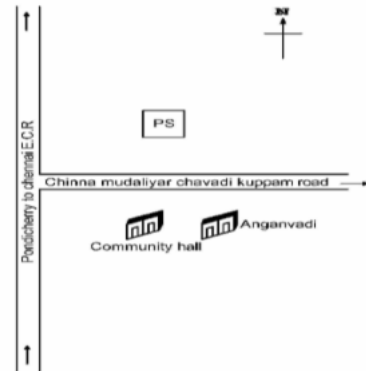

Google Map View

Polling Station Building Front View

Polling Station Front View

Cad View

Key MAP View

1 பெயர் : சுமதி கணவர் பெயர்: பெருமாள் வீட்டு எண் : 0 வயது : 38 பாலினம் : பெண் Photo is available	IKU1767854	2 பெயர் : மணிமேகலை தந்தை பெயர்: முருகன் வீட்டு எண் : 0 வயது : 24 பாலினம் : பெண் Photo is available	IKU1768050	3 பெயர் : அனுசியா கணவர் பெயர்: வேலு வீட்டு எண் : 1 வயது : 47 பாலினம் : பெண் Photo is available	DSK9867136
4 பெயர் : விக்ரம் தந்தை பெயர்: பிரதீபன் வீட்டு எண் : 1 வயது : 46 பாலினம் : ஆண் Photo is available	IKU1768084	5 பெயர் : சசிகலா கணவர் பெயர்: முருகானந்தம் வீட்டு எண் : 1 வயது : 46 பாலினம் : பெண் Photo is available	IKU1981083	6 பெயர் : வள்ளி கணவர் பெயர்: முருகன் வீட்டு எண் : 1 வயது : 39 பாலினம் : பெண் Photo is available	IKU0115998
7 பெயர் : உமா தந்தை பெயர்: சுரேஷ் வீட்டு எண் : 1 வயது : 29 பாலினம் : பெண் Photo is available	IKU0836064	8 பெயர் : அரிபிரியா தந்தை பெயர்: சேதுராமன் வீட்டு எண் : 1 வயது : 22 பாலினம் : பெண் Photo is available	IKU1964980	9 பெயர் : ஆனந்த் தந்தை பெயர்: ராஜன் வீட்டு எண் : 1-3 வயது : 43 பாலினம் : ஆண் Photo is available	DSK9867243
10 பெயர் : ஜானகி கணவர் பெயர்: ஆனந்த் வீட்டு எண் : 1-3 வயது : 36 பாலினம் : பெண் Photo is available	IKU0836072	11 பெயர் : சரத்குமார் தந்தை பெயர்: செந்தாமரை வீட்டு எண் : 1-8 வயது : 32 பாலினம் : ஆண் Photo is available	IKU0640771	12 பெயர் : சரவணக்குமார் செந்தாமரைக்கண்ணன் தந்தை பெயர்: செந்தாமரைக்கண்ணன் வீட்டு எண் : 1/8 வயது : 29 பாலினம் : ஆண் Photo is available	IKU1035617
13 பெயர் : விஜயசாந்தி கணவர் பெயர்: கார்த்திகேயன் வீட்டு எண் : 1/8 வயது : 29 பாலினம் : பெண் Photo is available	IKU1817238	14 பெயர் : மகாலட்சுமி கணவர் பெயர்: மூர்த்தி வீட்டு எண் : 1-12 வயது : 43 பாலினம் : பெண் Photo is available	DSK9866146	15 பெயர் : சரோஜா கணவர் பெயர்: இளங்கோ வீட்டு எண் : 1-16 வயது : 53 பாலினம் : பெண் Photo is available	DSK9867276
16 பெயர் : அழகம்மாள் கணவர் பெயர்: செல்வராஜ் வீட்டு எண் : 1-16 வயது : 48 பாலினம் : பெண் Photo is available	DSK2610566	17 பெயர் : நிர்மலா கணவர் பெயர்: கன்னியப்பன் வீட்டு எண் : 1-16 வயது : 45 பாலினம் : பெண் Photo is available	DSK9867268	18 பெயர் : செல்வராஜ் தந்தை பெயர்: வீரப்பன் வீட்டு எண் : 1-16 வயது : 43 பாலினம் : ஆண் Photo is available	DSK2610574
19 பெயர் : பூபதி தந்தை பெயர்: சுப்பரமணி வீட்டு எண் : 1A வயது : 74 பாலினம் : ஆண் Photo is available	IKU0292805	20 பெயர் : ஜோதி தந்தை பெயர்: கோவிந்தராஜி வீட்டு எண் : 1A வயது : 59 பாலினம் : ஆண் Photo is available	DSK2832947	21 பெயர் : அலமேலு கணவர் பெயர்: துரை வீட்டு எண் : 1A வயது : 58 பாலினம் : பெண் Photo is available	DSK1505031
22 பெயர் : நாகராஜன் தந்தை பெயர்: நடராஜன் வீட்டு எண் : 1B வயது : 49 பாலினம் : ஆண் Photo is available	DSK1325810	23 பெயர் : ஐய்யனார் தந்தை பெயர்: ராமநாதன் வீட்டு எண் : 1C வயது : 64 பாலினம் : ஆண் Photo is available	DSK1482777	24 பெயர் : குமார் தந்தை பெயர்: சுப்பரமணியன் வீட்டு எண் : 2 வயது : 58 பாலினம் : ஆண் Photo is available	DSK2610665
25 பெயர் : ஏழுமலை தந்தை பெயர்: சீனுவாசன் வீட்டு எண் : 2 வயது : 56 பாலினம் : ஆண் Photo is available	DSK9867219	26 பெயர் : செளபாக்கியம் கணவர் பெயர்: குமார் வீட்டு எண் : 2 வயது : 55 பாலினம் : பெண் Photo is available	IKU1218551	27 பெயர் : ஆறுமுகம் தந்தை பெயர்: சுப்பரமணியன் வீட்டு எண் : 2 வயது : 53 பாலினம் : ஆண் Photo is available	IKU0028050
28 பெயர் : ஆனந்தி கணவர் பெயர்: ஏழுமலை வீட்டு எண் : 2 வயது : 49 பாலினம் : பெண் Photo is available	DSK9870387	29 பெயர் : லலிதா கணவர் பெயர்: மனோகர் வீட்டு எண் : 2 வயது : 48 பாலினம் : பெண் Photo is available	IKU1694900	30 பெயர் : சரவணன் தந்தை பெயர்: சுப்பரமணியன் வீட்டு எண் : 2 வயது : 46 பாலினம் : ஆண் Photo is available	DSK2756971