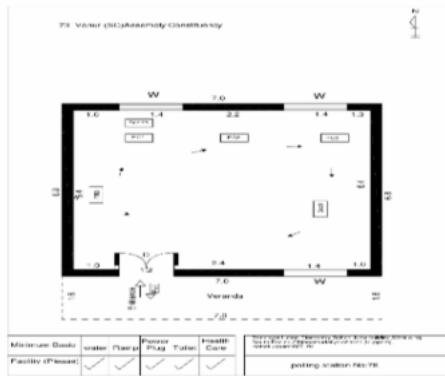

Google Map View

Polling Station Building Front View

Polling Station Front View

Cad View

Key MAP View

1 பெயர் : சுமதி கணவர் பெயர்: பெருமாள் வீட்டு எண் : 0 வயது : 38 பாலினம் : பெண் Photo is available	IKU1767854	2 பெயர் : மணிமேகலை தந்தை பெயர்: முருகன் வீட்டு எண் : 0 வயது : 24 பாலினம் : பெண் Photo is available	IKU1768050	3 பெயர் : அனுசியா கணவர் பெயர்: வேலு வீட்டு எண் : 1 வயது : 47 பாலினம் : பெண் Photo is available	DSK9867136
4 பெயர் : விக்ரம் தந்தை பெயர்: பிரதீபன் வீட்டு எண் : 1 வயது : 46 பாலினம் : ஆண் Photo is available	IKU1768084	5 பெயர் : சசிகலா கணவர் பெயர்: முருகானந்தம் வீட்டு எண் : 1 வயது : 46 பாலினம் : பெண் Photo is available	IKU1981083	6 பெயர் : வள்ளி கணவர் பெயர்: முருகன் வீட்டு எண் : 1 வயது : 39 பாலினம் : பெண் Photo is available	IKU0115998
7 பெயர் : உமா தந்தை பெயர்: சுரேஷ் வீட்டு எண் : 1 வயது : 29 பாலினம் : பெண் Photo is available	IKU0836064	8 பெயர் : அரிபிரியா தந்தை பெயர்: சேதுராமன் வீட்டு எண் : 1 வயது : 22 பாலினம் : பெண் Photo is available	IKU1964980	9 பெயர் : ஆனந்த் தந்தை பெயர்: ராஜன் வீட்டு எண் : 1-3 வயது : 43 பாலினம் : ஆண் Photo is available	DSK9867243
10 பெயர் : ஜானகி கணவர் பெயர்: ஆனந்த் வீட்டு எண் : 1-3 வயது : 36 பாலினம் : பெண் Photo is available	IKU0836072	11 பெயர் : சரத்குமார் தந்தை பெயர்: செந்தாமரை வீட்டு எண் : 1-8 வயது : 32 பாலினம் : ஆண் Photo is available	IKU0640771	12 பெயர் : சரவணக்குமார் செந்தாமரைக்கண்ணன் தந்தை பெயர்: செந்தாமரைக்கண்ணன் வீட்டு எண் : 1/8 வயது : 29 பாலினம் : ஆண் Photo is available	IKU1035617
13 பெயர் : விஜயசாந்தி கணவர் பெயர்: கார்த்திகேயன் வீட்டு எண் : 1/8 வயது : 29 பாலினம் : பெண் Photo is available	IKU1817238	14 பெயர் : மகாலட்சுமி கணவர் பெயர்: மூர்த்தி வீட்டு எண் : 1-12 வயது : 43 பாலினம் : பெண் Photo is available	DSK9866146	15 பெயர் : சரோஜா கணவர் பெயர்: இளங்கோ வீட்டு எண் : 1-16 வயது : 53 பாலினம் : பெண் Photo is available	DSK9867276
16 பெயர் : அழகம்மாள் கணவர் பெயர்: செல்வராஜ் வீட்டு எண் : 1-16 வயது : 48 பாலினம் : பெண் Photo is available	DSK2610566	17 பெயர் : நிர்மலா கணவர் பெயர்: கன்னியப்பன் வீட்டு எண் : 1-16 வயது : 45 பாலினம் : பெண் Photo is available	DSK9867268	18 பெயர் : செல்வராஜ் தந்தை பெயர்: வீரப்பன் வீட்டு எண் : 1-16 வயது : 43 பாலினம் : ஆண் Photo is available	DSK2610574
19 பெயர் : பூபதி தந்தை பெயர்: சுப்பரமணி வீட்டு எண் : 1A வயது : 74 பாலினம் : ஆண் Photo is available	IKU0292805	20 பெயர் : ஜோதி தந்தை பெயர்: கோவிந்தராஜி வீட்டு எண் : 1A வயது : 59 பாலினம் : ஆண் Photo is available	DSK2832947	21 பெயர் : அலமேலு கணவர் பெயர்: துரை வீட்டு எண் : 1A வயது : 58 பாலினம் : பெண் Photo is available	DSK1505031
22 பெயர் : நாகராஜன் தந்தை பெயர்: நடராஜன் வீட்டு எண் : 1B வயது : 49 பாலினம் : ஆண் Photo is available	DSK1325810	23 பெயர் : ஐய்யனார் தந்தை பெயர்: ராமநாதன் வீட்டு எண் : 1C வயது : 64 பாலினம் : ஆண் Photo is available	DSK1482777	24 பெயர் : குமார் தந்தை பெயர்: சுப்பரமணியன் வீட்டு எண் : 2 வயது : 58 பாலினம் : ஆண் Photo is available	DSK2610665
25 பெயர் : ஏழுமலை தந்தை பெயர்: சீனுவாசன் வீட்டு எண் : 2 வயது : 56 பாலினம் : ஆண் Photo is available	DSK9867219	26 பெயர் : செளபாக்கியம் கணவர் பெயர்: குமார் வீட்டு எண் : 2 வயது : 55 பாலினம் : பெண் Photo is available	IKU1218551	27 பெயர் : ஆறுமுகம் தந்தை பெயர்: சுப்பரமணியன் வீட்டு எண் : 2 வயது : 53 பாலினம் : ஆண் Photo is available	IKU0028050
28 பெயர் : ஆனந்தி கணவர் பெயர்: ஏழுமலை வீட்டு எண் : 2 வயது : 49 பாலினம் : பெண் Photo is available	DSK9870387	29 பெயர் : லலிதா கணவர் பெயர்: மனோகர் வீட்டு எண் : 2 வயது : 48 பாலினம் : பெண் Photo is available	IKU1694900	30 பெயர் : சரவணன் தந்தை பெயர்: சுப்பரமணியன் வீட்டு எண் : 2 வயது : 46 பாலினம் : ஆண் Photo is available	DSK2756971