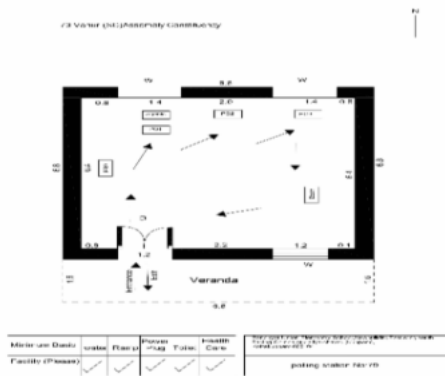

Google Map View

Polling Station Building Front View

Polling Station Front View

Cad View

Key MAP View

1 பெயர் : மோகன் தந்தை பெயர்: மாணிக்கம் வீட்டு எண் : 0 வயது : 68 பாலினம் : ஆண் Photo is available	IKU1822428	2 பெயர் : தண்டபாணி தந்தை பெயர்: மண்ணாங்கட்டி வீட்டு எண் : 0 வயது : 40 பாலினம் : ஆண் Photo is available	IKU1022474	S2 3 பெயர் : ரசிதா கணவர் பெயர்: ரகு வீட்டு எண் : 0 வயது : 33 பாலினம் : பெண் Photo is available	IKU1877802
4 பெயர் : இலக்கியா கணவர் பெயர்: ராஜேஷ் வீட்டு எண் : 0 வயது : 27 பாலினம் : பெண் Photo is available	IKU1878677	5 பெயர் : திவனேஷ் தந்தை பெயர்: சந்திரன் வீட்டு எண் : 0 வயது : 26 பாலினம் : பெண் Photo is available	IKU0926683	6 பெயர் : சங்கரன் தந்தை பெயர்: பழனிமாண்டி வீட்டு எண் : 1 வயது : 90 பாலினம் : ஆண் Photo is available	IKU1219500
7 பெயர் : ஷகிலா கணவர் பெயர்: கோவிந்து வீட்டு எண் : 1 வயது : 55 பாலினம் : பெண் Photo is available	IKU0836098	8 பெயர் : கருணாமூர்த்தி தந்தை பெயர்: வீரப்பன் வீட்டு எண் : 1 வயது : 54 பாலினம் : ஆண் Photo is available	DSK1325232	9 பெயர் : கருணாகரன் தந்தை பெயர்: வீரப்பன் வீட்டு எண் : 1 வயது : 48 பாலினம் : ஆண் Photo is available	DSK1324839
10 பெயர் : லட்சுமணதேவன் தந்தை பெயர்: வீரப்பன் வீட்டு எண் : 1 வயது : 46 பாலினம் : ஆண் Photo is available	DSK1325000	11 பெயர் : சர்குணா கணவர் பெயர்: கருணாமூர்த்தி வீட்டு எண் : 1 வயது : 45 பாலினம் : பெண் Photo is available	DSK2610582	12 பெயர் : கவிதா கணவர் பெயர்: தேவராஜ் வீட்டு எண் : 1 வயது : 43 பாலினம் : பெண் Photo is available	DSK2757169
13 பெயர் : சுபித்ரா கணவர் பெயர்: லட்சுமணதேவன் வீட்டு எண் : 1 வயது : 39 பாலினம் : பெண் Photo is available	IKU0293035	14 பெயர் : காயத்ரி கணவர் பெயர்: ஜெயபால் வீட்டு எண் : 1 வயது : 38 பாலினம் : பெண் Photo is available	DSK2757151	15 பெயர் : ரிமா கணவர் பெயர்: இளஞ்செழியன் வீட்டு எண் : 1 வயது : 34 பாலினம் : பெண் Photo is available	IKU0855908
16 பெயர் : சுரேந்திரன் தந்தை பெயர்: சுப்பரமணி வீட்டு எண் : 1 வயது : 34 பாலினம் : ஆண் Photo is available	IKU1778349	17 பெயர் : அரசன் தந்தை பெயர்: கன்னியப்பன் வீட்டு எண் : 1 வயது : 32 பாலினம் : ஆண் Photo is available	IKU0464404	18 பெயர் : திவ்யா கணவர் பெயர்: கபாஸ்கர் வீட்டு எண் : 1 வயது : 31 பாலினம் : பெண் Photo is available	IKU0855916
19 பெயர் : சுஜி கணவர் பெயர்: முரளிகுமார் வீட்டு எண் : 1 வயது : 30 பாலினம் : பெண் Photo is available	IKU1768035	20 பெயர் : அன்பரசன் தந்தை பெயர்: ஆனந்தன் வீட்டு எண் : 1 வயது : 29 பாலினம் : ஆண் Photo is available	IKU0856120	21 பெயர் : ராஜேந்திரன் தந்தை பெயர்: ராதா வீட்டு எண் : 1-2 வயது : 52 பாலினம் : ஆண் Photo is available	DSK1324797
22 பெயர் : மோனிகா சிவச்சந்திரன் கணவர் பெயர்: கணவர் சிவச்சந்திரன் வீட்டு எண் : 1/3ஏ வயது : 30 பாலினம் : பெண் Photo is available	IKU1914274	S 23 பெயர் : ஏழுமலை தந்தை பெயர்: பெருமாள் வீட்டு எண் : 1-16 வயது : 49 பாலினம் : ஆண் Photo is available	DSK2610558	24 பெயர் : வசந்தி கணவர் பெயர்: ஜெயபால் வீட்டு எண் : 1-235 வயது : 45 பாலினம் : பெண் Photo is available	IKU0464396
25 பெயர் : பழனி தந்தை பெயர்: மலையாளத்தான் வீட்டு எண் : 1A வயது : 61 பாலினம் : ஆண் Photo is available	IKU1219534	26 பெயர் : மலர் கணவர் பெயர்: பழனி வீட்டு எண் : 1A வயது : 57 பாலினம் : பெண் Photo is available	DSK1323724	27 பெயர் : மஞ்சினி தந்தை பெயர்: ராமச்சந்திரன் வீட்டு எண் : 1A வயது : 46 பாலினம் : ஆண் Photo is available	DSK1324847
28 பெயர் : வசந்தி கணவர் பெயர்: அய்யனார் வீட்டு எண் : 1A வயது : 44 பாலினம் : பெண் Photo is available	DSK2610533	29 பெயர் : மதி தந்தை பெயர்: சோமு வீட்டு எண் : 2 வயது : 57 பாலினம் : ஆண் Photo is available	DSK1325570	30 பெயர் : மகேஷ் தந்தை பெயர்: சோமு வீட்டு எண் : 2 வயது : 52 பாலினம் : ஆண் Photo is available	IKU1219542