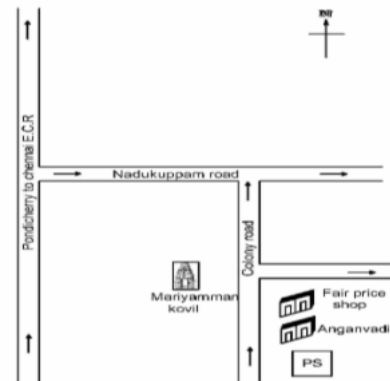

Key MAP View