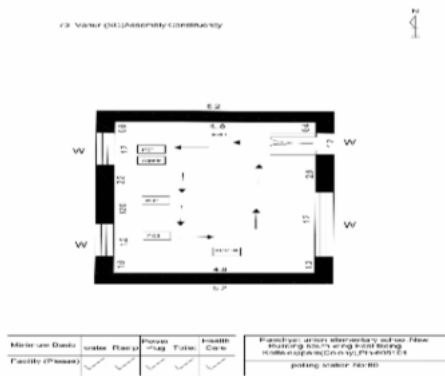

வாக்காளர் பதிவு அலுவலரின்
கையொப்பம்

Nazri Naksha

Google Map View

Polling Station Building Front View

Polling Station Front View

Cad View

Key MAP View

1 பெயர் : பன்னீர்செல்வம் தந்தை பெயர்: பாண்டிரங்கன் வீட்டு எண் : 0 வயது : 47 பாலினம் : ஆண் Photo is available	JLV0860791	2 பெயர் : பிரியா கணவர் பெயர்: காளிதாஸ் வீட்டு எண் : 0 வயது : 30 பாலினம் : பெண் Photo is available	IKU2019222	3 பெயர் : மாணிக்கவள்ளி கணவர் பெயர்: பெரியசாமி வீட்டு எண் : 1 வயது : 66 பாலினம் : பெண் Photo is available	IKU0641944
4 பெயர் : துரை தந்தை பெயர்: முத்து வீட்டு எண் : 1 வயது : 63 பாலினம் : ஆண் Photo is available	IKU0856237	5 பெயர் : மாயவன் தந்தை பெயர்: காத்தமுத்து வீட்டு எண் : 1 வயது : 51 பாலினம் : ஆண் Photo is available	DSK2675106	6 பெயர் : கன்னியம்மாள் கணவர் பெயர்: மாயவன் வீட்டு எண் : 1 வயது : 46 பாலினம் : பெண் Photo is available	DSK9863010
7 பெயர் : முனியம்மாள் கணவர் பெயர்: இளையராஜா வீட்டு எண் : 1 வயது : 44 பாலினம் : பெண் Photo is available	IKU0856203	8 பெயர் : சப்ரியா கணவர் பெயர்: சபாஷ் வீட்டு எண் : 1 வயது : 40 பாலினம் : பெண் Photo is available	IKU0844340	# 9 பெயர் : ராஜேஷ் தந்தை பெயர்: செல்லப்பிள்ளை வீட்டு எண் : 1 வயது : 37 பாலினம் : ஆண் Photo is available	DSK2757896
10 பெயர் : மதியழகன் தந்தை பெயர்: தமிழ்ச்செல்வம் வீட்டு எண் : 1 வயது : 35 பாலினம் : ஆண் Photo is available	IKU0221135	11 பெயர் : தெய்வநாயகி கணவர் பெயர்: இளங்கோவன் வீட்டு எண் : 1 வயது : 35 பாலினம் : பெண் Photo is available	IKU0302349	12 பெயர் : கலைமஞ்சு கணவர் பெயர்: தர்மராஜ் வீட்டு எண் : 1 வயது : 33 பாலினம் : பெண் Photo is available	IKU0856179
13 பெயர் : கணேஷ் தந்தை பெயர்: முத்துகிருஷ்ணன் வீட்டு எண் : 1 வயது : 26 பாலினம் : ஆண் Photo is available	IKU0948638	14 பெயர் : மணிகண்டன் தந்தை பெயர்: மாயவன் வீட்டு எண் : 1 வயது : 25 பாலினம் : ஆண் Photo is available	IKU0974618	15 பெயர் : தரண்ஷா கணவர் பெயர்: விஷ்வநாதன் வீட்டு எண் : 1 வயது : 25 பாலினம் : பெண் Photo is available	IKU1708437
16 பெயர் : முருந்தன் தந்தை பெயர்: முத்துகிருஷ்ணன் வீட்டு எண் : 1 வயது : 22 பாலினம் : ஆண் Photo is available	IKU1885961	17 பெயர் : சந்தியா தந்தை பெயர்: வேல்முருகன் வீட்டு எண் : 1 வயது : 20 பாலினம் : பெண் Photo is available	IKU1954619	18 பெயர் : பக்ரூதீன் தந்தை பெயர்: முஹம்மது அலி வீட்டு எண் : 2 வயது : 43 பாலினம் : ஆண் Photo is available	IKU0317248
19 பெயர் : முகமது கவுஸ் தந்தை பெயர்: தஜ்முன் உசேன் வீட்டு எண் : 2 வயது : 37 பாலினம் : ஆண் Photo is available	IKU0317081	20 பெயர் : ஐகன் தந்தை பெயர்: கணேசன் வீட்டு எண் : 2 வயது : 32 பாலினம் : ஆண் Photo is available	IKU0465054	21 பெயர் : சத்தியா தந்தை பெயர்: குப்பன் வீட்டு எண் : 2 வயது : 24 பாலினம் : பெண் Photo is available	IKU1885409
22 பெயர் : சக்தி தாயின் பெயர்: குப்பன் வீட்டு எண் : 2 வயது : 23 பாலினம் : பெண் Photo is available	IKU1915008	23 பெயர் : ஆதிலட்சுமி கணவர் பெயர்: பக்கிரி வீட்டு எண் : 3 வயது : 59 பாலினம் : பெண் Photo is available	IKU1214097	24 பெயர் : இளங்கோ தந்தை பெயர்: பக்கிரி வீட்டு எண் : 3 வயது : 45 பாலினம் : ஆண் Photo is available	DSK1454164
25 பெயர் : செல்வம் தந்தை பெயர்: பக்கிரி வீட்டு எண் : 3 வயது : 43 பாலினம் : ஆண் Photo is available	DSK1505338	26 பெயர் : முத்து கணவர் பெயர்: செல்வம் வீட்டு எண் : 03 வயது : 39 பாலினம் : பெண் Photo is available	IKU0987321	27 பெயர் : கல்பனா கணவர் பெயர்: இளங்கோ வீட்டு எண் : 3 வயது : 37 பாலினம் : பெண் Photo is available	IKU0116517
28 பெயர் : சரளா கணவர் பெயர்: சந்திரசேகர் வீட்டு எண் : 3 வயது : 37 பாலினம் : பெண் Photo is available	IKU0028753	29 பெயர் : கனிமொழி தந்தை பெயர்: அரிதாஸ் வீட்டு எண் : 3 வயது : 35 பாலினம் : பெண் Photo is available	IKU0465286	30 பெயர் : புவனேஸ்வரி தந்தை பெயர்: ஜெயராமன் வீட்டு எண் : 03 வயது : 25 பாலினம் : பெண் Photo is available	IKU0983155