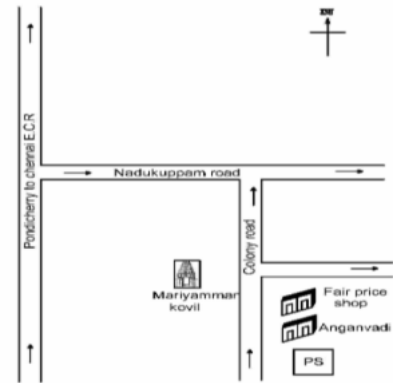

Key MAP View