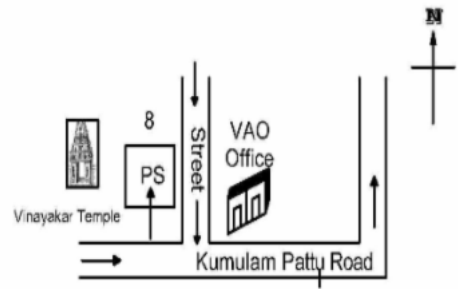

வாக்காளர் பதிவு அலுவலரின்
கையொப்பம்

Nazri Naksha

Google Map View

Polling Station Building Front View

Polling Station Front View

Cad View

Key MAP View

சட்டமன்றத் தொகுதியின் எண் மற்றும் பெயர் : 73-வாணூர் பிரிவு எண் மற்றும் பெயர் 1-குமளம்பட்டு (வ.கி) & தி.பரங்கனி (ஊ), புது நகர் கிராமம்