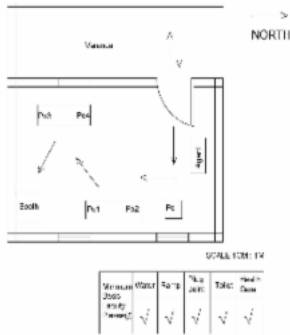

வாக்காளர் பதிவு அலுவலரின்
கையொப்பம்

Nazri Naksha

Google Map View

Polling Station Building Front View

Polling Station Front View

Cad View

Key MAP View

சட்டமன்றத் தொகுதியின் எண் மற்றும் பெயர் : 73-வாணூர் பிரிவு எண் மற்றும் பெயர் 1-குமளம்பட்டு (வ.கி) & தி.பரங்கனி (ஊ), புது நகர் கிராமம்