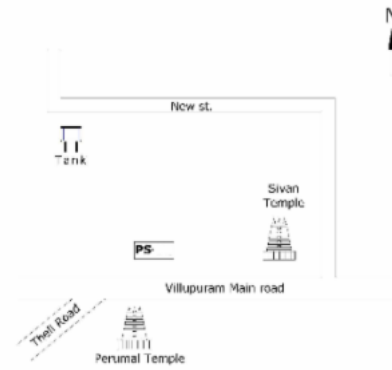

Cad View

Key MAP View