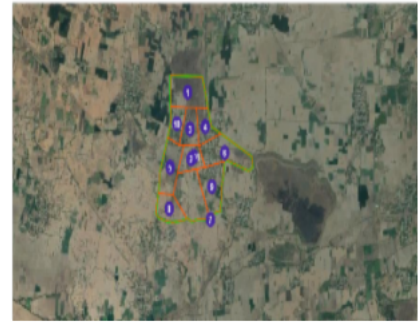

3. வாக்குச் சாவடியின் விவரங்கள்

வாக்குச் சாவடியின் எண் மற்றும் பெயர் : 1 - அரசு மேல்நிலைப்பள்ளி, வடக்கு பகுதி கட்டிடம் மேற்கு பகுதி தெற்கு முகம், கோனூர்-605301 வாக்குச் சாவடியின் முகவரி : அரசு மேல்நிலைப்பள்ளி, வடக்கு பகுதி கட்டிடம் மேற்கு பகுதி தெற்கு முகம், கோனூர்-605301	வாக்குச் சாவடியின் வகைப்பாடு (ஆண்/பெண்/பொது)	பொது
	துணை வாக்குச் சாவடிகளின் எண்ணிக்கை :	0

4. வாக்காளர்களின் எண்ணிக்கை

தொடங்கும் வரிசை எண்	முடியும் வரிசை எண்.	நிகர வாக்காளர்களின் எண்ணிக்கை			
		ஆண்	பெண்	மூன்றாம் பாலினம்	மொத்தம்
1	567	281	283	0	564

கையொப்பம்

Nazri Naksha

Google Map View

Polling Station Building Front View