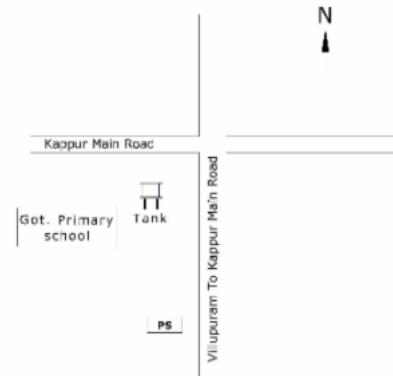

Cad View

Key MAP View