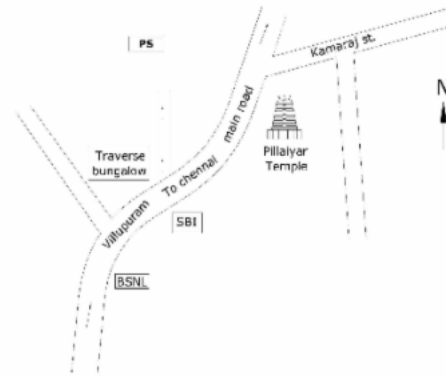

Cad View

Key MAP View