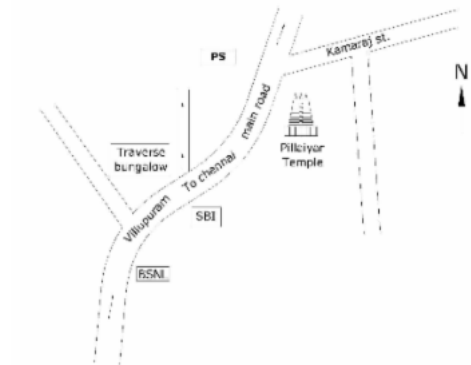

Key MAP View