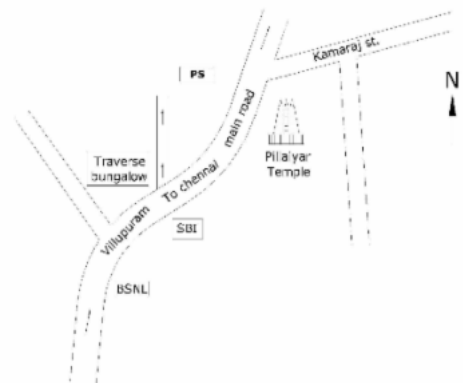

Key MAP View