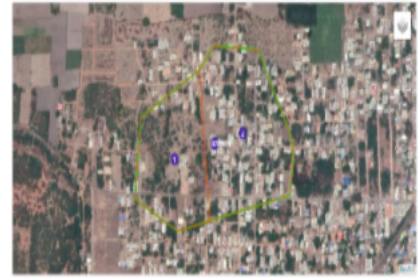

Google Map View