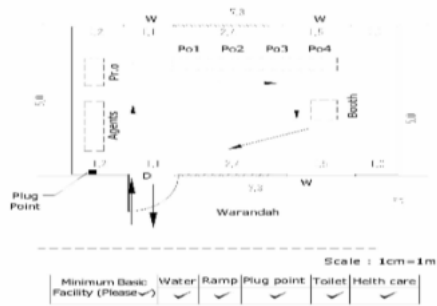

Google Map View

Polling Station Building Front View

Polling Station Front View

Cad View

Key MAP View

சட்டமன்றத் தொகுதியின் எண் மற்றும் பெயர் : 74-விழுப்புரம்
பிரிவு எண் மற்றும் பெயர் 1-விழுப்புரம் (நகராட்சி), வார்டுஎண் 25 மாம்பழப்பட்டு ரோடு