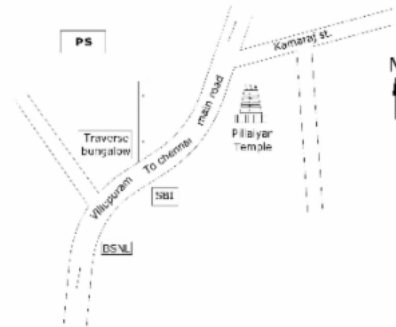

Google Map View

Polling Station Building Front View

Polling Station Front View

Cad View

Key MAP View

சட்டமன்றத் தொகுதியின் எண் மற்றும் பெயர் : 74-விழுப்புரம்
பிரிவு எண் மற்றும் பெயர் 1-விழுப்புரம் (நகராட்சி), வார்டுஎண் 25 மாம்பழப்பட்டு ரோடு