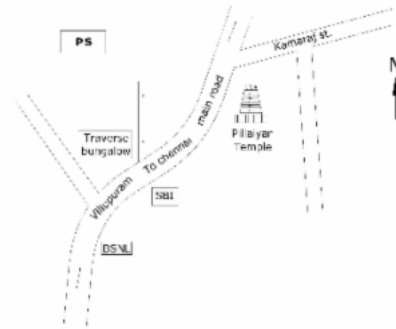

Cad View

Key MAP View