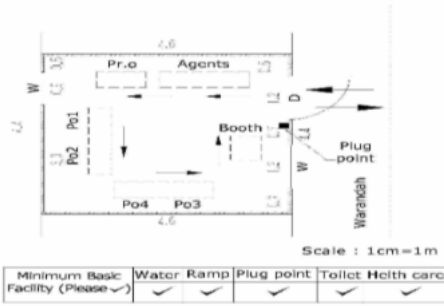

Google Map View

Polling Station Building Front View

Polling Station Front View

Cad View

Key MAP View

சட்டமன்றத் தொகுதியின் எண் மற்றும் பெயர் : 74-விழுப்புரம்
பிரிவு எண் மற்றும் பெயர் 1-விழுப்புரம் (நகராட்சி), வார்டுஎண் 3 சித்தேரிக்கரை